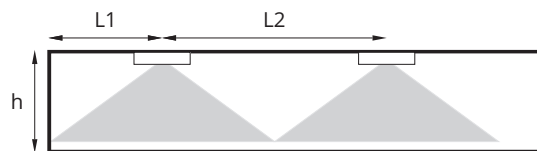

MXO 15W (2279 lm) min. 0,5lx

h [m]	L1	L2
2,5	5	12
4	5,5	15
5	6	18
7	6	21
9	7	24
10	7	25
12	7	27
14	7,5	28
16	7,5	29
18	7,5	30
20	8	31
22	9	32
24	9,5	33
26	10	34
28	10,5	35
30	11	36
35	11	38
40	12	40
50	13	43

## Fotometri:

O-lins för öppen yta

C-lins för korridor

L1 - distance from the wall to the first fixture

L2 - distance between fixtures

h - height of the ceiling