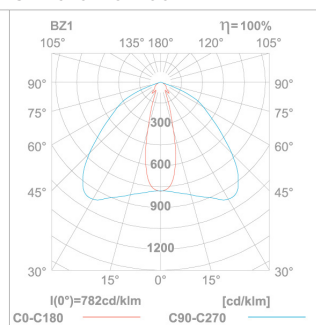

MXO 12W (1375 lm) min. 0,5lx

h [m]	L1	L2
2,5	4	11
4	5	14
5	5	16
7	5,5	18
9	5,5	20
10	5,5	21
12	6	22
14	6,5	23
16	7	24
18	7,5	25
20	7,5	26
22	8,5	27
24	9	28
26	9	29
28	9	30
30	9,5	31
35	10	33
40	10	35
50	10	38

MXO 15W (2279 lm) min. 0,5lx

h [m]	L1	L2
2,5	5	12
4	5,5	15
5	6	18
7	6	21
9	7	24
10	7	25
12	7	27
14	7,5	28
16	7,5	29
18	7,5	30
20	8	31
22	9	32
24	9,5	33
26	10	34
28	10,5	35
30	11	36
35	11	38
40	12	40
50	13	43

## Fotometri:

O-lins för öppen yta

C-lins för korridor

L1 - distance from the wall to the first fixture

L2 - distance between fixtures

h - height of the ceiling