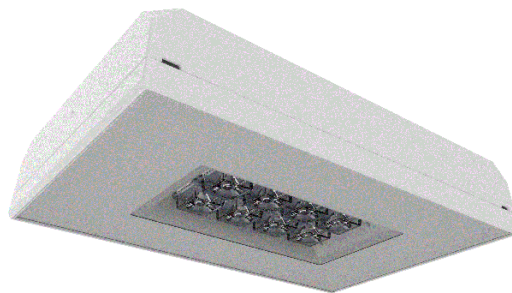

## Nödbelysningsarmatur med dioder

Armaturlinje med stomme av vitlackerad aluminium som standard, men går att beställa i fler färger mot tillägg. Robust armatur som klarar höga montagehöjder i de flesta förekommande miljöer. Dioden har en livslängd på 100.000 timmar.

Centralmatad 230V.

Finns i 12 & 15W utförande med symmetrisk eller assymetrisk ljusbild.

**Godkända enligt SS EN 60598-2-22 och SS EN 1838**

MX = öppen yta (Rundstrålande, större spridning)

MXO = öppen yta (Rundstrålande)

MXC = utrymningsväg (Smalstrålande)

### MX

Dimensioner:

Montage: **Tak / infällt med inbyggnadsram**

Anslutning: **230V, 50Hz**

Isolationsklass: **3**

Skyddsklass: **IP65**

IK klass: **IK 08**

Vi förbehåller oss rätten till konstruktionsändringar.