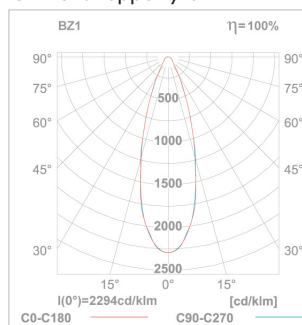

MXC 12W (1360 lm) min. 1lx

h [m]	L1	L2
2,5	6,5	14
4	9,5	21
5	11	25
7	13	30
9	14	34
10	14,5	36
12	14,5	39
14	17	41
16	17,5	43,5
18	18,5	46
20	19	48
22	19	49,5
24	19,5	51
26	19	52
28	18	53
30	16,5	54

MXC 15W (2249 lm) min. 1lx

h [m]	2L1	L2
2,5	7	15
4	10	22
5	12	26
7	14,5	33
9	16,5	38
10	17	40
12	18,5	44
14	19,5	47
16	20,5	50
18	21,5	53
20	22,5	56
22	23	58
24	24	60
26	24	62
28	24,5	63
30	24,5	65
35	24	67
40	18	69

MXO 12W (1375 lm) min. 0,5lx

h [m]	L1	L2
2,5	4	11
4	5	14
5	5	16
7	5,5	18
9	5,5	20
10	5,5	21
12	6	22
14	6,5	23
16	7	24
18	7,5	25
20	7,5	26
22	8,5	27
24	9	28
26	9	29
28	9	30
30	9,5	31
35	10	33
40	10	35
50	10	38

MXO 15W (2279 lm) min. 0,5lx

h [m]	L1	L2
2,5	5	12
4	5,5	15
5	6	18
7	6	21
9	7	24
10	7	25
12	7	27
14	7,5	28
16	7,5	29
18	7,5	30
20	8	31
22	9	32
24	9,5	33
26	10	34
28	10,5	35
30	11	36
35	11	38
40	12	40
50	13	43

Fotometri:

O-lins för öppen yta