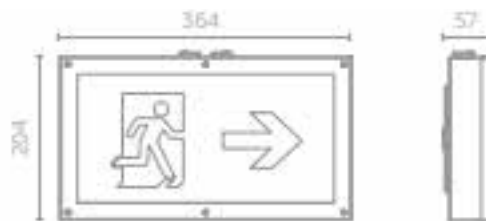

IK B

Dimensioner: