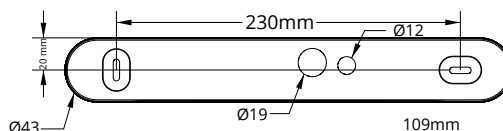

Arrow N och P, montage och kabelmått: