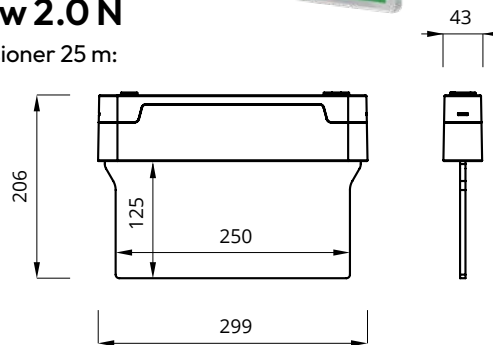

Vi förbehåller oss rätten till konstruktionsändringar.

Arrow P, urtagningshål (tak) 300x45 mm

220-240V AC 50-60Hz	176-275V DC	LED	IP40		
		CE	LiFePO ₄	d=25mm	

Arrow 2.0 N

Dimensioner 25 m:

Arrow 2.0 P

Dimensioner 25 m: