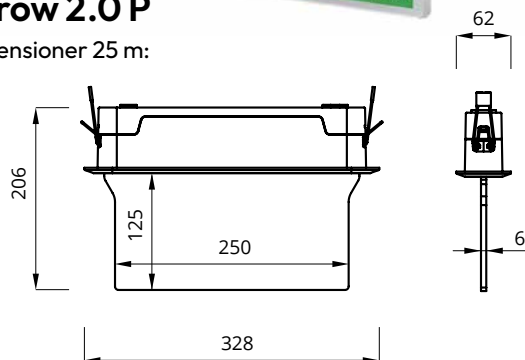

Vi förbehåller oss rätten till konstruktionsändringar.

Arrow P, urtagningshål (tak) 300x45 mm

220-240V AC 50-60Hz	176-275V DC	LED	IP40		
		CE	LiFePO ₄	d=25mm	

Arrow 2.0 N

Dimensioner 25 m:

Arrow 2.0 P

Dimensioner 25 m: