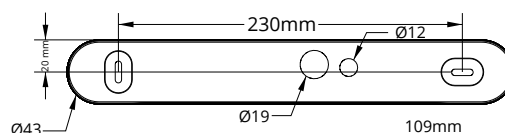

Vi förbehåller oss rätten till konstruktionsändringar.

Arrow P, urtagningshål (tak) 300x45 mm

#### Arrow 2.0 N

Dimensioner 25 m:

#### Arrow 2.0 P

Dimensioner 25 m:

Arrow N och P, montage och kabelmått:

## Beställningsnummer

E-nummer	Best. nr	Artikel - benämning	Backup-tid	Skydds- klass	LED Ljuskälla	Batterityp	Självtest	Dimension (BxHxD)	Skylt	Läs- avstånd	Färg	Vikt ≥
7348381	576355	ARROW 2.0 N 20	enligt central	IP40	1 W	enligt central	enligt central	299x175x43	Piktogramset	20 m	Vit	1,2 kg
7348383	576356	ARROW 2.0 P 20	enligt central	IP40	1 W	enligt central	enligt central	328x175x62	Piktogramset	20 m	Vit	1,2 kg
7348385	576365	ARROW 2.0 N 25	enligt central	IP40	1 W	enligt central	enligt central	299x206x43	Piktogramset	25 m	Vit	1,2 kg
7348387	576366	ARROW 2.0 P 25	enligt central	IP40	1 W	enligt central	enligt central	328x206x62	Piktogramset	25 m	Vit	1,2 kg
7348399	576375	ARROW 2.0 N 30	enligt central	IP40	1 W	enligt central	enligt central	299x230x43	Piktogramset	30 m	Vit	1,2 kg
7348404	576376	ARROW 2.0 P 30	enligt central	IP40	1 W	enligt central	enligt central	328x230x62	Piktogramset	30 m	Vit	1,2 kg
7348409	576385	ARROW 2.0 N 40	enligt central	IP40	2 W	enligt central	enligt central	299x281x43	Piktogramset	40 m	Vit	1,2 kg
7348414	576386	ARROW 2.0 P 40	enligt central	IP40	2 W	enligt central	enligt central	328x281x62	Piktogramset	40 m	Vit	1,2 kg