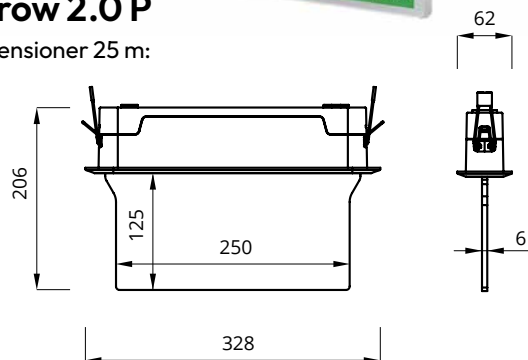

Vi förbehåller oss rätten till konstruktionsändringar.

Arrow P, urtagningshål (tak) 300x45 mm

#### Arrow 2.0 N

Dimensioner 25 m:

#### Arrow 2.0 P

Dimensioner 25 m:

Arrow N och P, montage och kabelmått: