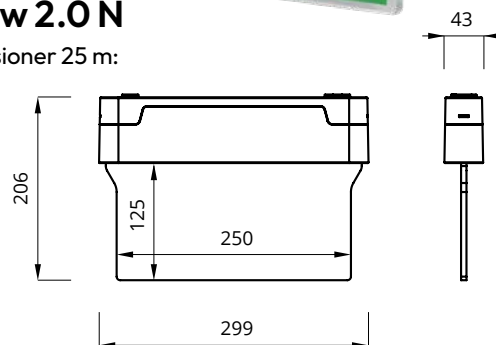

Vi förbehåller oss rätten till konstruktionsändringar.

Arrow P, urtagningshål (tak) 300x45 mm

#### Arrow 2.0 N

Dimensioner 25 m:

#### Arrow 2.0 P

Dimensioner 25 m:

Arrow N och P, montage och kabelmått: