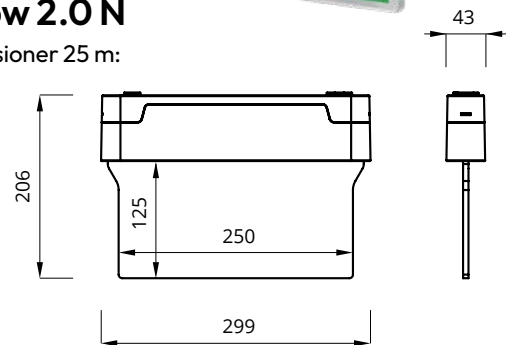

Vi förbehåller oss rätten till konstruktionsändringar.

Arrow P, urtagningshål (tak) 300x45 mm

Arrow 2.0 N

Dimensioner 25 m:

Arrow 2.0 P

Dimensioner 25 m:

Arrow N och P, montage och kabelmått:

Självtestsystem AT