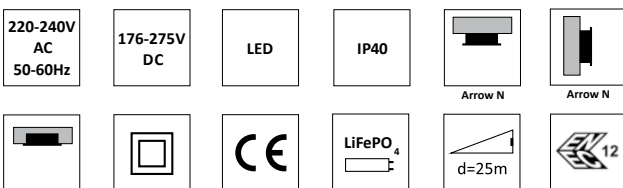

Hänvisningsarmatur med dioder

Diodarmatur som passar i de flesta miljöer och är lätt att montera. Tillverkad av självsläckande polycarbonatplast. Stommen är i vitt utförande plexiglas med dotspot teknologi samt intergrerad piktogramset. Går även att få med rullstolssymbol. Finns att beställa i andra färger mot tillägg. Armaturen finns med batteri och självtestsystem samt i utförande för centralmatning. Armaturen är försedd med microprocessorladdare vilket ger lägre energiförbrukning och kortare återuppladdningstid. Elektronisk bottenurladdningsskydd optimerar batteriets livslängd. Dioden har en livslängd på 100.000 timmar.

Vi förbehåller oss rätten till konstruktionsändringar.

Arrow P, urtagningshål (tak) 300x45 mm

Arrow 2.0 N

Dimensioner 25 m:

Arrow 2.0 P

Dimensioner 25 m:

Arrow N och P, montage och kabelmått:

Självtestsystem AT