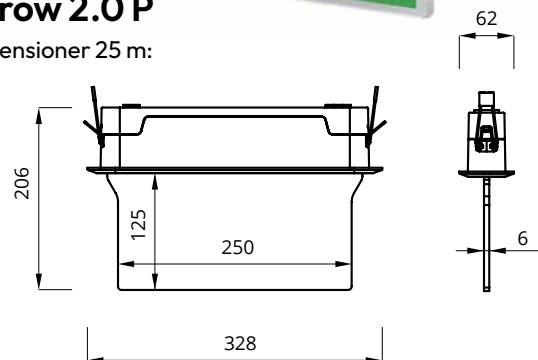

Vi förbehåller oss rätten till konstruktionsändringar.

Arrow P, urtagningshål (tak) 300x45 mm

Arrow 2.0 N

Dimensioner 25 m:

Arrow 2.0 P

Dimensioner 25 m:

Arrow N och P, montage och kabelmått:

Självtestsystem AT