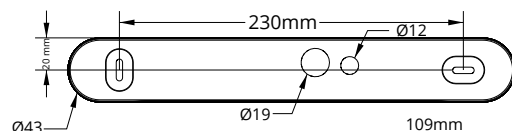

Vi förbehåller oss rätten till konstruktionsändringar.

Arrow P, urtagningshål (tak) 300x45 mm

Arrow 2.0 N

Dimensioner 25 m:

Arrow 2.0 P

Dimensioner 25 m:

Arrow N och P, montage och kabelmått:

Självtestsystem AT