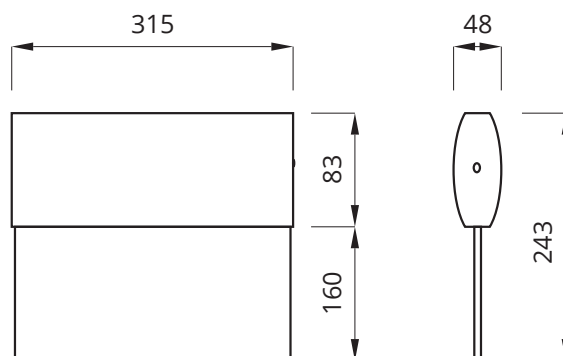

För anslutning till RUBIC UNA Wireless 2, vårt trådlösa system med meshad kommunikation på 800MHz.

Twins är försedd med 1 meter anslutningskabel.

Godkända enligt SS EN 60598-2-22 och SS EN 1838

- Montage: **Vägg, tak och linupphängning**
- Anslutning: **230V, 50Hz**
- Uppladdningstid: **12 h**
- Batteri: **Litium-Jon LiFePO4**
- Isolationsklass: **1**
- Skyddsklass: **IP41**
- Armaturstatus: **Visas via en diod enligt tabell**

Vi förbehåller oss rätten till konstruktionsändringar.

Twins 30

Skylthöjd: 160 mm

Dimensioner:

Självtestsystem

Armaturens elektronik, laddning samt ljuskälla testas schemastyrt var 30:e dag. Testet pågår i 5 minuter. En gång per år testas batteriets urladdningsspänning, bottenurladdningsskydd och drifttiden – 1 timme. Om nätet går ner under testperioden går armaturerna i nödljusläge. När nätet kommit åter fortsätter nödljusläget tills ett komplett funktionstest är utfört på armaturen. Testerna rapporteras till systemet och finns tillgängliga att avläsa i panelen.

Tillbehör

E-nummer	Best.nr	Artikel benämning	Dimension
7344607	109904	Wirependel kit 1,2 meter	-
7344608	109905	Flaggmontagefäste	120x325

Beställningsnummer

E-nummer	Best. nr	Artikel-benämning	Backuptid	Skydds-klass	LED Ljuskälla	Batterityp	Självtest	Dimension (BxHxD)	Skylt	Läs-avstånd	Färg	Vikt ≥
7347796	574076	TWINS 30	1h	IP 41	2 W	LiFePO4	enligt central	315x243x48	Pil ned	30 m	Vit	1kg
7347797	574077	TWINS 30	1h	IP 41	2 W	LiFePO4	enligt central	315x243x48	Pil h/v	30 m	Vit	1kg
7347798	574078	TWINS 30	1h	IP 41	2 W	LiFePO4	enligt central	315x243x48	Pil ned	30 m	Silver	1kg
7347799	574079	TWINS 30	1h	IP 41	2 W	LiFePO4	enligt central	315x243x48	Pil h/v	30 m	Silver	1kg
7347800	574080	TWINS 30	1h	IP 41	2 W	LiFePO4	enligt central	315x243x48	Pil ned	30 m	Svart	1kg
7347801	574081	TWINS 30	1h	IP 41	2 W	LiFePO4	enligt central	315x243x48	Pil h/v	30 m	Svart	1kg