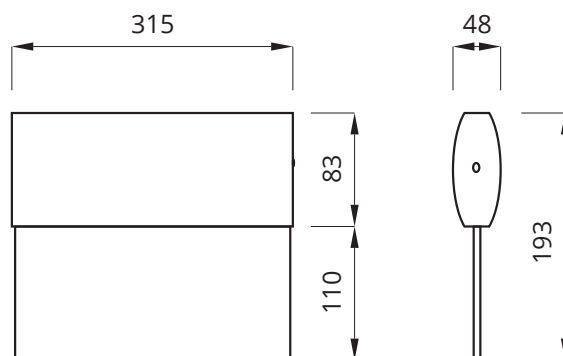

För anslutning till RUBIC UNA Wireless 2, vårt trådlösa system med meshad kommunikation på 800MHz.

Twins är försedd med 1 meter anslutningskabel.

Godkända enligt SS EN 60598-2-22 och SS EN 1838

- Montage: **Vägg, tak och linupphängning**
- Anslutning: **230V, 50Hz**
- Uppladdningstid: **12 h**
- Batteri: **Litium-Jon LiFePO4**
- Isolationsklass: **1**
- Skyddsklass: **IP41**
- Armaturstatus: **Visas via en diod enligt tabell**

Vi förbehåller oss rätten till konstruktionsändringar.

Twins 20

Skylthöjd: 110 mm

Dimensioner:

Självtestsystem

Armaturens elektronik, laddning samt ljuskälla testas schemastyrt var 30:e dag. Testet pågår i 5 minuter. En gång per år testas batteriets urladdningsspänning, bottenurladdningsskydd och drifttiden – 1 timme. Om nätet går ner under testperioden går armaturerna i nödljusläge. När nätet kommit åter fortsätter nödljusläget tills ett komplett funktionstest är utfört på armaturen. Testerna rapporteras till systemet och finns tillgängliga att avläsa i panelen.

Tillbehör

E-nummer	Best.nr	Artikel benämning	Dimension
7344607	109904	Wirependel kit 1,2 meter	-
7344608	109905	Flaggmontagefäste	120x325

Beställningsnummer

E-nummer	Best. nr	Artikel-benämning	Backuptid	Skydds-klass	LED Ljuskälla	Batterityp	Självtest	Dimension (BxHxD)	Skylt	Läs-avstånd	Färg	Vikt ±
7347790	574070	TWINS 20	1h	IP 41	2 W	LiFePO4	enligt central	315x193x48	Pil ned	20 m	Vit	1kg
7347791	574071	TWINS 20	1h	IP 41	2 W	LiFePO4	enligt central	315x193x48	Pil h/v	20 m	Vit	1kg
7347792	574072	TWINS 20	1h	IP 41	2 W	LiFePO4	enligt central	315x193x48	Pil ned	20 m	Silver	1kg
7347793	574073	TWINS 20	1h	IP 41	2 W	LiFePO4	enligt central	315x193x48	Pil h/v	20 m	Silver	1kg
7347794	574074	TWINS 20	1h	IP 41	2 W	LiFePO4	enligt central	315x193x48	Pil ned	20 m	Svart	1kg
7347795	574075	TWINS 20	1h	IP 41	2 W	LiFePO4	enligt central	315x193x48	Pil h/v	20 m	Svart	1kg