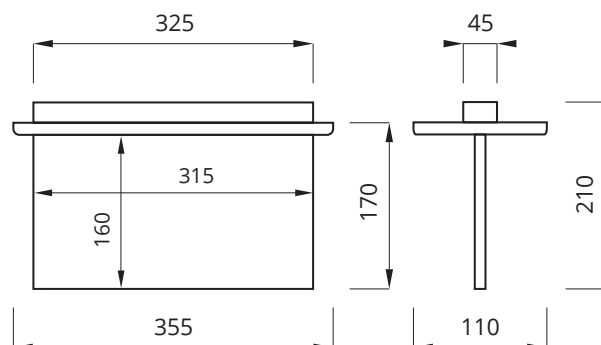

Hänvisningsarmatur till RUBIC UNA Wireless 2

Enkel och elegant diodarmatur för infällt montage. Stommen är av vitlackerad stålplåt som standard, men går att beställa i andra färger. Dubbelsidigt folierad plexiglasskiva medföljer. Dioden har en livslängd på 100.000 timmar.

Plexi

Dimensioner:

Skylthöjd: 20 m - 120 mm, 30 m - 170 mm.

Montage:	Infällt takmontage
Anslutning:	230V, 50Hz
Uppladdningstid:	12 h
Batteri:	Litium-Jon LiFePO4
Isolationsklass:	1
Skyddsklass:	IP20
Armaturstatus:	Visas via en diod enligt tabell
Vi förbehåller oss rätten till konstruktionsändringar.	