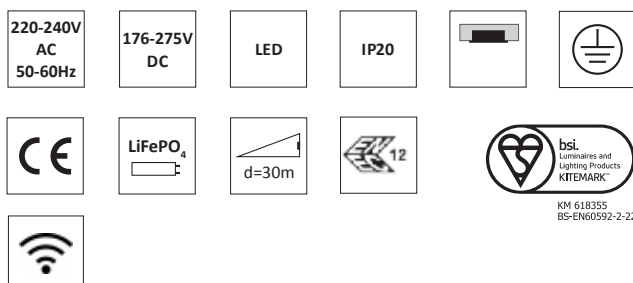

Plexi

Dimensioner:

Skylthöjd: 20 m - 120 mm, 30 m - 170 mm.

Montage:	Infällt takmontage
Anslutning:	230V, 50Hz
Uppladdningstid:	12 h
Batteri:	Litium-Jon LiFePO4
Isolationsklass:	1
Skyddsklass:	IP20
Armaturstatus:	Visas via en diod enligt tabell
Vi förbehåller oss rätten till konstruktionsändringar.	

Plexi, urtagningshål (tak) 330x65 mm

Självtestsystem

Armaturens elektronik, laddning samt ljuskälla testas schemastyrt var 30:e dag. Testet pågår i 5 minuter. En gång per år testas batteriets urladdningsspänning, bottenurladdningsskydd och drifttiden – 1 timme. Om nätet går ner under testperioden går armaturerna i nödljusläge. När nätet kommit åter fortsätter nödljusläget tills ett komplett funktionstest är utfört på armaturen. Testerna rapporteras till systemet och finns tillgängliga att avläsa i panelen.