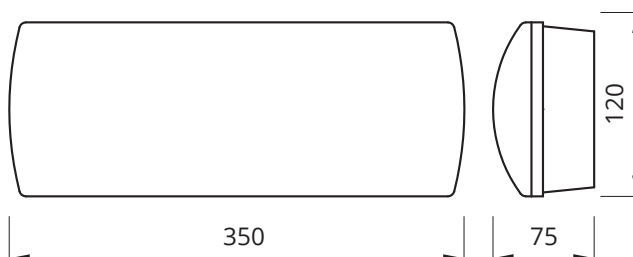

Piktogram set: