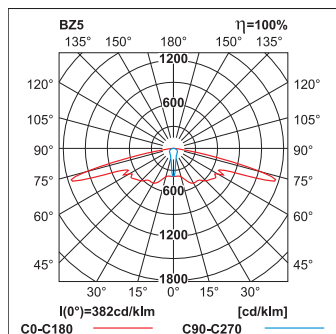

LED	CE	LiFePO ₄		
-----	----	---------------------	--	--

--	--

KM 618355
BS-EN60598-2-22

Fotometri:

AXPR1 – with optics for escape route

AXPO – with universal optics

Beställningsnummer

E-nummer	Best. nr	Artikel - benämning	Backup-tid	Skydds-klass	LED Ljuskälla	Batterityp	Självtest	Dimension (BxHxD)	Ljusflöde	Färg	Vikt \geq
7347693	577180	AX3PO	enligt central	IP 20	1 W	enligt central	enligt central	65X65X25	250 lm	Vit	0,5 kg
7347694	577182	AX3PR1	enligt central	IP 20	1 W	enligt central	enligt central	65X65X25	250 lm	Vit	0,5 kg
7347695	577184	AX3PU	enligt central	IP 20	1 W	enligt central	enligt central	65X65X25	250 lm	Vit	0,5 kg
7347696	577186	AX3PA	enligt central	IP 20	1 W	enligt central	enligt central	65X65X25	250 lm	Vit	0,5 kg
7347697	577181	AX3PO	enligt central	IP 20	2 W	enligt central	enligt central	65X65X25	380 lm	Vit	0,5 kg
7347698	577183	AX3PR1	enligt central	IP 20	2 W	enligt central	enligt central	65X65X25	380 lm	Vit	0,5 kg
7347699	577185	AX3PU	enligt central	IP 20	2 W	enligt central	enligt central	65X65X25	380 lm	Vit	0,5 kg
7347710	577187	AX3PA	enligt central	IP 20	2 W	enligt central	enligt central	65X65X25	380 lm	Vit	0,5 kg