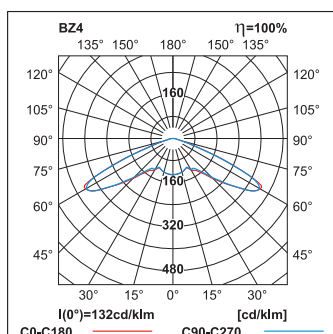

LED	CE	LiFePO ₄		
-----	----	---------------------	--	--

--	--

KM 618355
BS-EN60598-2-22

Fotometri:

AXPR1 – with optics for escape route

AXPO – with universal optics

Beställningsnummer

E-nummer	Best. nr	Artikel - benämning	Backup-tid	Skydds-klass	LED Ljuskälla	Batterityp	Självtest	Dimension (BxHxD)	Ljusflöde	Färg	Vikt \geq
7347693	577180	AX3PO	enligt central	IP 20	1 W	enligt central	enligt central	65X65X25	250 lm	Vit	0,5 kg
7347694	577182	AX3PR1	enligt central	IP 20	1 W	enligt central	enligt central	65X65X25	250 lm	Vit	0,5 kg
7347695	577184	AX3PU	enligt central	IP 20	1 W	enligt central	enligt central	65X65X25	250 lm	Vit	0,5 kg
7347696	577186	AX3PA	enligt central	IP 20	1 W	enligt central	enligt central	65X65X25	250 lm	Vit	0,5 kg
7347697	577181	AX3PO	enligt central	IP 20	2 W	enligt central	enligt central	65X65X25	380 lm	Vit	0,5 kg
7347698	577183	AX3PR1	enligt central	IP 20	2 W	enligt central	enligt central	65X65X25	380 lm	Vit	0,5 kg
7347699	577185	AX3PU	enligt central	IP 20	2 W	enligt central	enligt central	65X65X25	380 lm	Vit	0,5 kg
7347710	577187	AX3PA	enligt central	IP 20	2 W	enligt central	enligt central	65X65X25	380 lm	Vit	0,5 kg