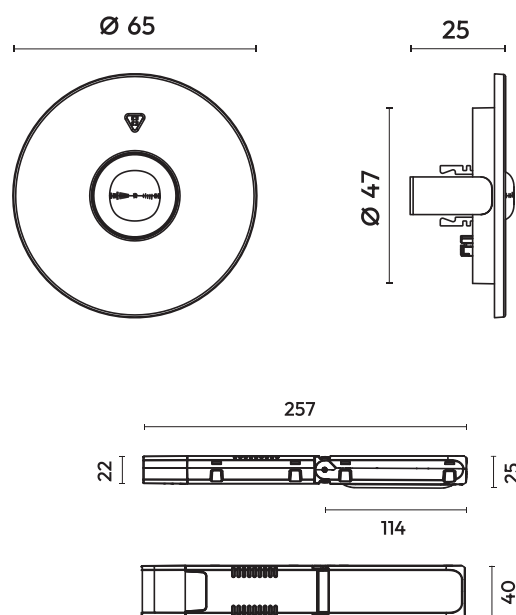

Armaturen är för anslutning till FZLV II (48V)-central

Godkända enligt SS EN 60598-2-22 och SS EN 1838

AX 3 NO = öppen yta

AX 3 NU = öppen yta, hög höjd

AX 3 PR1 = utrymningsväg

AX 3 PA = utrymningsväg trapphus (asymmetriskt ljus, för vägg montage)

AXP 3

Dimensioner:

Montage: **Infällt takmontage**
 Anslutning: **48V:s matning från FZLV-skåp**
 Isolationsklass: **2**
 Skyddsklass: **IP 20**

Vi förbehåller oss rätten till konstruktionsändringar.

220-240V AC 50-60Hz	176-275V DC	24V DC	48V DC	IP20	IK07
---------------------------	----------------	-----------	-----------	------	------

LED	CE	LiFePO ₄		
-----	----	---------------------	--	--

--	--

KM 618355
BS-EN60598-2-22

Fotometri:

AXPR1 – with optics for escape route

AXPO – with universal optics

Beställningsnummer

E-nummer	Best. nr	Artikel - benämning	Backup-tid	Skydds-klass	LED Ljuskälla	Batterityp	Självtest	Dimension (BxHxD)	Ljusflöde	Färg	Vikt \geq
7347693	577180	AX3PO	enligt central	IP 20	1 W	enligt central	enligt central	65X65X25	250 lm	Vit	0,5 kg
7347694	577182	AX3PR1	enligt central	IP 20	1 W	enligt central	enligt central	65X65X25	250 lm	Vit	0,5 kg
7347695	577184	AX3PU	enligt central	IP 20	1 W	enligt central	enligt central	65X65X25	250 lm	Vit	0,5 kg
7347696	577186	AX3PA	enligt central	IP 20	1 W	enligt central	enligt central	65X65X25	250 lm	Vit	0,5 kg
7347697	577181	AX3PO	enligt central	IP 20	2 W	enligt central	enligt central	65X65X25	380 lm	Vit	0,5 kg
7347698	577183	AX3PR1	enligt central	IP 20	2 W	enligt central	enligt central	65X65X25	380 lm	Vit	0,5 kg
7347699	577185	AX3PU	enligt central	IP 20	2 W	enligt central	enligt central	65X65X25	380 lm	Vit	0,5 kg
7347710	577187	AX3PA	enligt central	IP 20	2 W	enligt central	enligt central	65X65X25	380 lm	Vit	0,5 kg