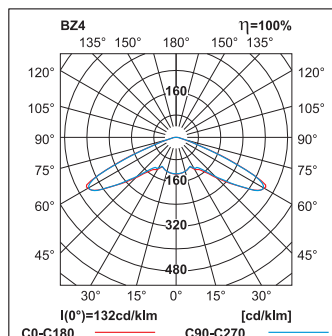

AX3 NO – with universal optics