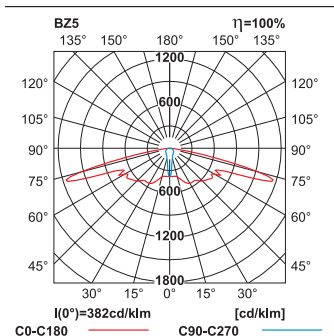

Fotometri:

AX3 NR1 – with optics for escape