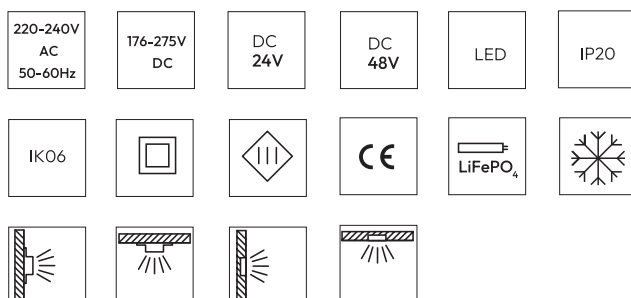

Nödbelysningsarmatur till FZLV-systemet 48V

Elegant och kompakt diodarmatur i vitt som standard, men går att få i andra färger mot tillägg. Tillverkad av självläckande polykarbonatplast.

Kan fås med 1 eller 2 W diod, med symmetrisk eller asymmetrisk ljusbild. Dioden har en livslängd på 100.000 timmar.

Armaturen är för anslutning till FZLV II(48V)-central.

Godkända enligt SS EN 60598-2-22 och SS EN 1838

AX3 NO = öppen yta

AX 3 NU = öppen yta, hög höjd

AX3 NR1 = utrymningsväg

AX3 NA = utrymningsväg trapphus (Asymmetriskt ljus. För väggmontage)

Montage: **Utanpåliggande tak- /väggmontage**
Anslutning: **48V:s matning från FZLV-skåp**
Isolationsklass: **2**
Skyddsklass: **IP20**

Vi förbehåller oss rätten till konstruktionsändringar.