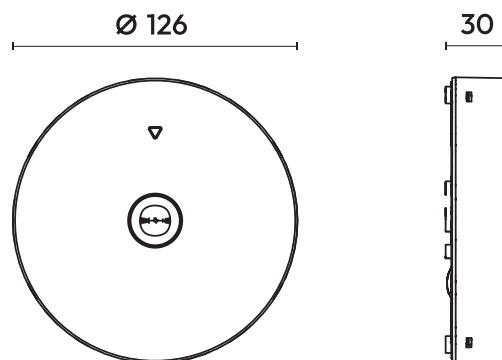

Armaturen är för anslutning till FZLV II(48V)-central.

Godkända enligt SS EN 60598-2-22 och SS EN 1838

AX3 NO = öppen yta

AX 3 NU = öppen yta, hög höjd

AX3 NR1 = utrymningsväg

AX3 NA = utrymningsväg trapphus (Asymmetriskt ljus. För väggmontage)

Montage: **Utanpåliggande tak- /väggmontage**
 Anslutning: **48V:s matning från FZLV-skåp**
 Isolationsklass: **2**
 Skyddsklass: **IP20**

Vi förbehåller oss rätten till konstruktionsändringar.

AXN3 Dimensioner: