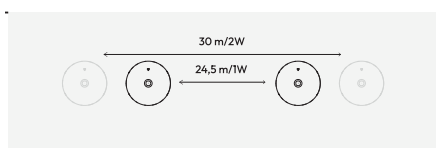

För att armaturen ska vara överkopplingsbar krävs montagesockel artikelnummer 109947

Fotometri:

AX3 NR1 – with optics for escape

AX3 NO – with universal optics

simulation for two luminaires
and min 1 lx (distance)