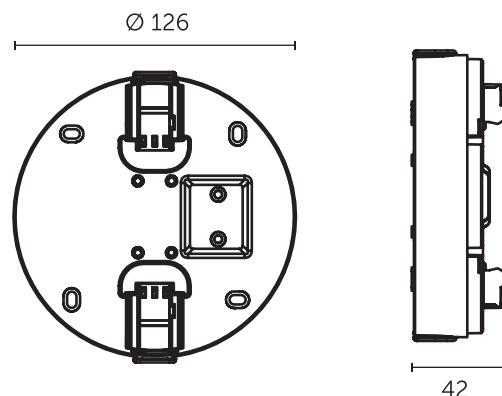

Armaturen är för anslutning till FZLV II(48V)-central.

Godkända enligt SS EN 60598-2-22 och SS EN 1838

AX3 NO = öppen yta

AX 3 NU = öppen yta, hög höjd

AX3 NR1 = utrymningsväg

AX3 NA = utrymningsväg trapphus (Asymmetriskt ljus. För väggmontage)

Montage: **Utanpåliggande tak- /väggmontage**
 Anslutning: **48V:s matning från FZLV-skåp**
 Isolationsklass: **2**
 Skyddsklass: **IP20**

Vi förbehåller oss rätten till konstruktionsändringar.

AXN3 Dimensioner:

För att armaturen ska vara överkopplingsbar krävs montagesockel artikelnummer 109947

Fotometri:

AX3 NR1 – with optics for escape

AX3 NO – with universal optics

simulation for two luminaires
and min 1 lx (distance)