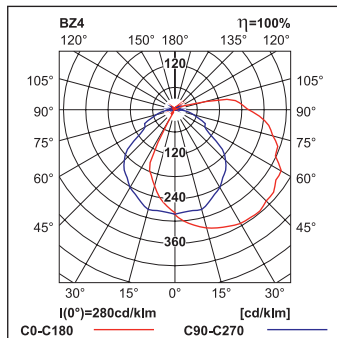

Vi förbehåller oss rätten till konstruktionsändringar.

Outdoor

Dimensioner:

KM 618355
BS-EN60598-2-22

Fotometri:

ODB 3x1W

ODB 3x1W (460 lm) min. 1lx och min. 5lx

h [m] - assembly height of the fitting	p1 [lx] - max under the fitting	R1 [m] for min. 5lx	R1' [m] for min. 5lx	R2 [m] for min. 1lx	R2' [m] for min. 1lx
2	30	4,2	3,0	6,9	5,5
2,2	25	4,4	3,0	7,1	5,7
2,4	21	4,4	3,1	7,4	5,8
2,6	18	4,4	3,1	7,6	6,0
2,8	15	4,3	3,1	7,8	6,1
3	13	4,1	3,0	8,0	6,2
3,2	11	4,0	3,0	8,4	6,3
3,4	10	3,7	2,9	8,6	6,4
3,6	9	3,4	2,8	8,9	6,5

R1 – radius of the illumination for avg. 5lx
 R1' – distance from the wall for avg. 5lx
 R2 – radius of the illumination for avg. 1lx
 R2' – distance from the wall for avg. 1lx
 h – assembly height of the fitting
 p1 – max light intensity under the luminaire