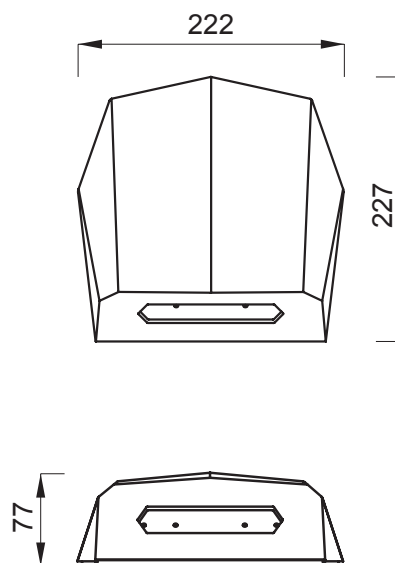

Vi förbehåller oss rätten till konstruktionsändringar.

Outdoor

Dimensioner:

KM 618355
BS-EN60598-2-22

Fotometri:

ODB 3x1W

ODB 3x1W (460 lm) min. 1lx och min. 5lx

h [m] - assembly height of the fitting	p1 [lx] - max under the fitting	R1 [m] for min. 5lx	R1' [m] for min. 5lx	R2 [m] for min. 1lx	R2' [m] for min. 1lx
2	30	4,2	3,0	6,9	5,5
2,2	25	4,4	3,0	7,1	5,7
2,4	21	4,4	3,1	7,4	5,8
2,6	18	4,4	3,1	7,6	6,0
2,8	15	4,3	3,1	7,8	6,1
3	13	4,1	3,0	8,0	6,2
3,2	11	4,0	3,0	8,4	6,3
3,4	10	3,7	2,9	8,6	6,4
3,6	9	3,4	2,8	8,9	6,5

R1 – radius of the illumination for avg. 5lx
 R1' – distance from the wall for avg. 5lx
 R2 – radius of the illumination for avg. 1lx
 R2' – distance from the wall for avg. 1lx
 h – assembly height of the fitting
 p1 – max light intensity under the luminaire