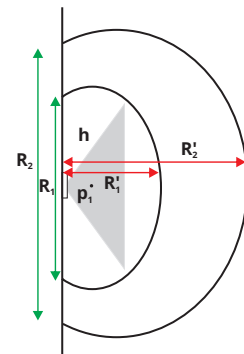

Vi förbehåller oss rätten till konstruktionsändringar.

Outdoor

Dimensioner:

KM 618355
BS-EN60598-2-22

Fotometri:

ODB 3x1W

ODB 3x1W (460 lm) min. 1lx och min. 5lx

h [m] - assembly height of the fitting	p1 [lx] - max under the fitting	R1 [m] for min. 5lx	R1' [m] for min. 5lx	R2 [m] for min. 1lx	R2' [m] for min. 1lx
2	30	4,2	3,0	6,9	5,5
2,2	25	4,4	3,0	7,1	5,7
2,4	21	4,4	3,1	7,4	5,8
2,6	18	4,4	3,1	7,6	6,0
2,8	15	4,3	3,1	7,8	6,1
3	13	4,1	3,0	8,0	6,2
3,2	11	4,0	3,0	8,4	6,3
3,4	10	3,7	2,9	8,6	6,4
3,6	9	3,4	2,8	8,9	6,5

R1 – radius of the illumination for avg. 5lx
 R1' – distance from the wall for avg. 5lx
 R2 – radius of the illumination for avg. 1lx
 R2' – distance from the wall for avg. 1lx
 h – assembly height of the fitting
 p1 – max light intensity under the luminaire