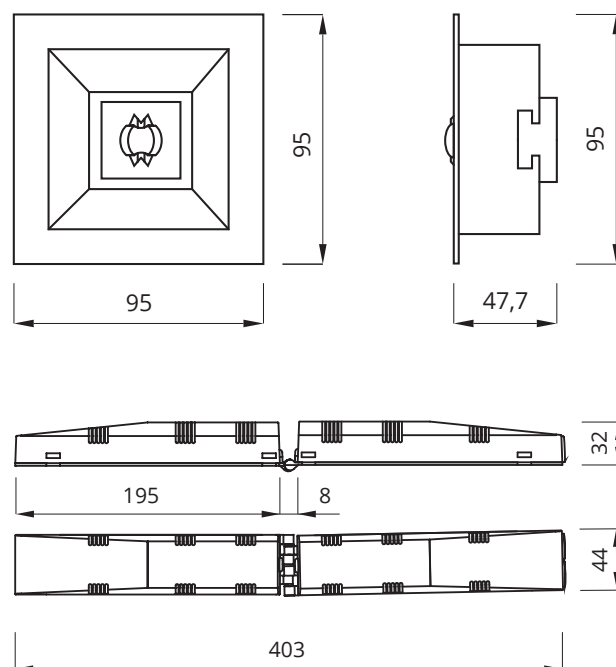

Lovato P är för anslutning till FZLV II-central (eller 48V-central).

Dioden har en livslängd på 100.000 timmar.

Godkända enligt SS EN 60598-2-22 och SS EN 1838

LVPU/LVPO = öppen yta (Rundstrålande)

LVPR = utrymningsväg (Smalstrålande)

Montage: P = Infällt montage
 Anslutning: 48V:s matning från FZLV-skåp
 Isolationsklass: 3
 Skyddsklass: IP20

Vi förbehåller oss rätten till konstruktionsändringar.

Lovato P

Dimensioner:

Lovato P, urtagningshål (tak) mm: Ø 83

Fotometri:

LVPR – with optics for escape route

LVPR 3W (460 lm) min. 1lx

h [m]	L1	L2
2,50	6,0	14,0
3,00	6,5	15,5
3,50	7,5	17,0
4,00	8,0	18,0
4,50	9,0	20,0
5,00	9,0	21,0
6,00	9,0	21,5

LVPU – with universal optics

LVPU 3W (460 lm) min. 0,5lx

h [m]	L1	L2
2,50	3,5	8,5
3,00	4,0	9,5
3,50	4,0	10,5
4,00	5,0	11,0
4,50	5,5	12,5
5,00	5,5	13,5
6,00	6,0	15,0

L1 – distance from the wall to the first fixture
 L2 – distance between fixtures
 h – height of the ceiling