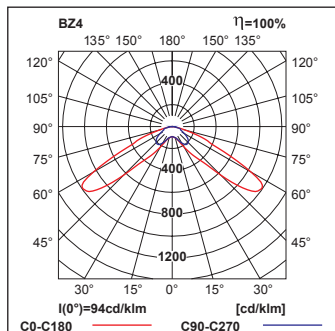

Montage: P = Infällt montage
 Anslutning: 48V:s matning från FZLV-skåp
 Isolationsklass: 3
 Skyddsklass: IP20

Vi förbehåller oss rätten till konstruktionsändringar.

Lovato P

Dimensioner:

Lovato P, urtagningshål (tak) mm: Ø 83

Fotometri:

LVPR – with optics for escape route

LVPR 3W (460 lm) min. 1lx

h [m]	L1	L2
2,50	6,0	14,0
3,00	6,5	15,5
3,50	7,5	17,0
4,00	8,0	18,0
4,50	9,0	20,0
5,00	9,0	21,0
6,00	9,0	21,5

LVPU – with universal optics

LVPU 3W (460 lm) min. 0,5lx

h [m]	L1	L2
2,50	3,5	8,5
3,00	4,0	9,5
3,50	4,0	10,5
4,00	5,0	11,0
4,50	5,5	12,5
5,00	5,5	13,5
6,00	6,0	15,0

L1 – distance from the wall to the first fixture
 L2 – distance between fixtures
 h – height of the ceiling