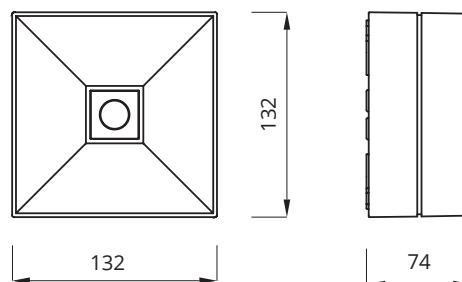

Vi förbehåller oss rätten till konstruktionsändringar.

Lovato 2 N

Dimensioner:

Lovato 2 NA

Dimensioner:

Fotometri:

LV2R – with optics for escape route

LV2R 3W (460 lm) min. 1lx