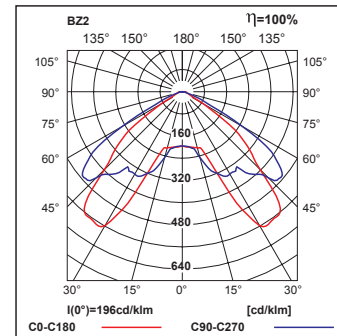

Vi förbehåller oss rätten till konstruktionsändringar.

Lovato 2 N

Dimensioner:

Lovato 2 NA

Dimensioner:

Fotometri:

LV2R – with optics for escape route

LV2R 3W (460 lm) min. 1lx

h [m]	L1	L2
2,50	7,5	17,0
3,00	8,0	18,5
3,50	9,0	20,0
4,00	9,5	22,0
4,50	10,0	23,5
5,00	10,5	25,0
6,00	10,0	27,0

LV2U – with universal optics

LV2U 3W (460 lm) min. 0,5lx

h [m]	L1	L2
2,50	3,5	8,5
3,00	4,0	9,5
3,50	4,0	10,5
4,00	5,0	11,0
4,50	5,5	12,5
5,00	5,5	13,5
6,00	6,0	15,0