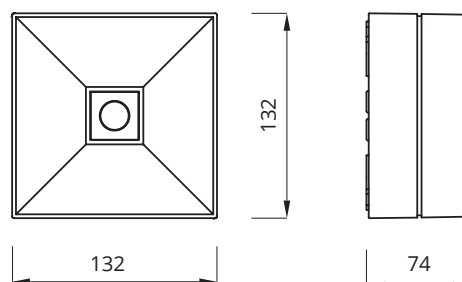

Vi förbehåller oss rätten till konstruktionsändringar.

Lovato 2 N

Dimensioner:

Lovato 2 NA

Dimensioner:

Fotometri:

LV2R – with optics for escape route

LV2R 3W (460 lm) min. 1lx

h [m]	L1	L2
2,50	7,5	17,0
3,00	8,0	18,5
3,50	9,0	20,0
4,00	9,5	22,0
4,50	10,0	23,5
5,00	10,5	25,0
6,00	10,0	27,0

LV2U – with universal optics

LV2U 3W (460 lm) min. 0,5lx

h [m]	L1	L2
2,50	3,5	8,5
3,00	4,0	9,5
3,50	4,0	10,5
4,00	5,0	11,0
4,50	5,5	12,5
5,00	5,5	13,5
6,00	6,0	15,0