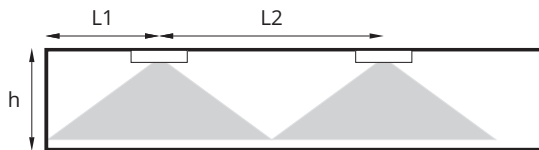

Vi förbehåller oss rätten till konstruktionsändringar.

Lovato 2 N

Dimensioner:

Lovato 2 NA

Dimensioner:

Fotometri:

LV2R – with optics for escape route

LV2R 3W (460 lm) min. 1lx

h [m]	L1	L2
2,50	7,5	17,0
3,00	8,0	18,5
3,50	9,0	20,0
4,00	9,5	22,0
4,50	10,0	23,5
5,00	10,5	25,0
6,00	10,0	27,0

LV2U – with universal optics

LV2U 3W (460 lm) min. 0,5lx

h [m]	L1	L2
2,50	3,5	8,5
3,00	4,0	9,5
3,50	4,0	10,5
4,00	5,0	11,0
4,50	5,5	12,5
5,00	5,5	13,5
6,00	6,0	15,0