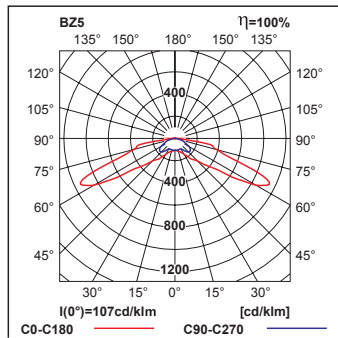

Vi förbehåller oss rätten till konstruktionsändringar.

Lovato 2 N

Dimensioner:

Lovato 2 NA

Dimensioner:

Fotometri:

LV2R – with optics for escape route

LV2R 3W (460 lm) min. 1lx

h [m]	L1	L2
2,50	7,5	17,0
3,00	8,0	18,5
3,50	9,0	20,0
4,00	9,5	22,0
4,50	10,0	23,5
5,00	10,5	25,0
6,00	10,0	27,0

LV2U – with universal optics

LV2U 3W (460 lm) min. 0,5lx

h [m]	L1	L2
2,50	3,5	8,5
3,00	4,0	9,5
3,50	4,0	10,5
4,00	5,0	11,0
4,50	5,5	12,5
5,00	5,5	13,5
6,00	6,0	15,0