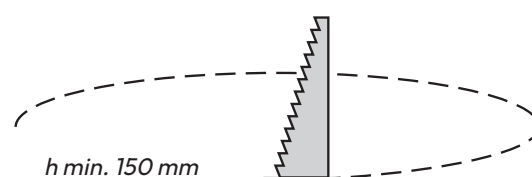

AXP

Dimensioner: