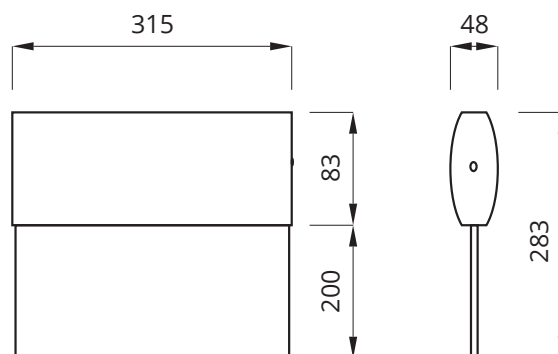

Twins är för anslutning till FZLV II-central (eller 48V-central).

Armaturen är försedd med 1 meter anslutningskabel.

Godkända enligt SS EN 60598-2-22 och SS EN 1838

- Montage: **Vägg, tak och linupphängning**  
**Montagedetaljer för vägg och tak medföljer**
- Anslutning: **48V:s matning från FZLV-skåp**
- Isolationsklass: **3**
- Skyddsklass: **IP41**

### Twins 40

Skylthöjd: 200 mm

Dimensioner:

### Beställningsnummer

E-nummer	Best. nr	Artikel- benämning	Backuptid	Skydds- klass	LED Ljuskälla	Batterityp	Självfest	Dimension (BxHxD)	Skylt	Läs- avstånd	Färg	Vikt ±
7346390	576062	TWINS 40	enligt central	IP 41	2 W	enligt central	enligt central	315x283x48	Pil ned	40 m	Vit	1kg
7346391	576063	TWINS 40	enligt central	IP 41	2 W	enligt central	enligt central	315x283x48	Pil h/v	40 m	Vit	1kg
7346392	576064	TWINS 40	enligt central	IP 41	2 W	enligt central	enligt central	315x283x48	Pil ned	40 m	Silver	1kg
7346393	576065	TWINS 40	enligt central	IP 41	2 W	enligt central	enligt central	315x283x48	Pil h/v	40 m	Silver	1kg
7346394	576066	TWINS 40	enligt central	IP 41	2 W	enligt central	enligt central	315x283x48	Pil ned	40 m	Svart	1kg
7346395	576067	TWINS 40	enligt central	IP 41	2 W	enligt central	enligt central	315x283x48	Pil h/v	40 m	Svart	1kg