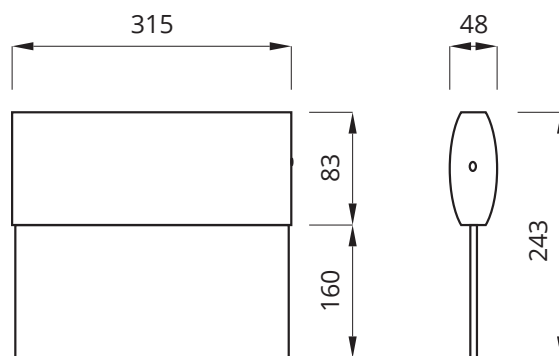

Armaturen är försedd med 1 meter anslutningskabel.

Godkända enligt SS EN 60598-2-22 och SS EN 1838

Montage:	Vägg, tak och linupphängning Montagedetaljer för vägg och tak medföljer
Anslutning:	48V:s matning från FZLV-skåp
Isolationsklass:	3
Skyddsklass:	IP41

Vi förbehåller oss rätten till konstruktionsändringar.

Twins 30

Skylthöjd: 160 mm

Dimensioner:

Tillbehör			
E-nummer	Best.nr	Artikel benämning	Dimension
7344607	109904	Wirependel kit 1,2 meter	-
7344608	109905	Flaggmontagefäste	120x325

Beställningsnummer												
E-nummer	Best. nr	Artikel-benämning	Backuptid	Skydds-klass	LED Ljuskälla	Batterityp	Självtfest	Dimension (BxHxD)	Skylt	Läs-avstånd	Färg	Vikt ±
7346384	576056	TWINS 30	enligt central	IP 41	1 W	enligt central	enligt central	315x193x48	Pil ned	30 m	Vit	1 kg
7346385	576057	TWINS 30	enligt central	IP 41	1 W	enligt central	enligt central	315x193x48	Pil h/v	30 m	Vit	1 kg
7346386	576058	TWINS 30	enligt central	IP 41	1 W	enligt central	enligt central	315x193x48	Pil ned	30 m	Silver	1 kg
7346387	576059	TWINS 30	enligt central	IP 41	1 W	enligt central	enligt central	315x193x48	Pil h/v	30 m	Silver	1 kg
7346388	576060	TWINS 30	enligt central	IP 41	1 W	enligt central	enligt central	315x193x48	Pil ned	30 m	Svart	1 kg
7346389	576061	TWINS 30	enligt central	IP 41	1 W	enligt central	enligt central	315x193x48	Pil h/v	30 m	Svart	1 kg