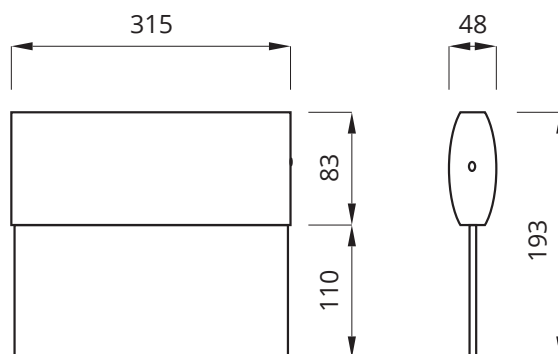

Armaturen är försedd med 1 meter anslutningskabel.

Godkända enligt SS EN 60598-2-22 och SS EN 1838

- Montage: **Vägg, tak och linupphängning**
Montagedetaljer för vägg och tak medföljer
- Anslutning: **48V:s matning från FZLV-skåp**
- Isolationsklass: **3**
- Skyddsklass: **IP41**

Vi förbehåller oss rätten till konstruktionsändringar.

Twins 20

Skylthöjd: 110 mm

Dimensioner:

Tillbehör

E-nummer	Best.nr	Artikel benämning	Dimension
7344607	109904	Wirependel kit 1,2 meter	-
7344608	109905	Flaggmontagefäste	120x325

Beställningsnummer

E-nummer	Best. nr	Artikel-benämning	Backuptid	Skydds-klass	LED Ljuskälla	Batterityp	Självtfest	Dimension (BxHxD)	Skylt	Läs-avstånd	Färg	Vikt ±
7346378	576050	TWINS 20	enligt central	IP 41	1 W	enligt central	enligt central	315x193x48	Pil ned	20 m	Vit	1 kg
7346379	576051	TWINS 20	enligt central	IP 41	1 W	enligt central	enligt central	315x193x48	Pil h/v	20 m	Vit	1 kg
7346380	576052	TWINS 20	enligt central	IP 41	1 W	enligt central	enligt central	315x193x48	Pil ned	20 m	Silver	1 kg
7346381	576053	TWINS 20	enligt central	IP 41	1 W	enligt central	enligt central	315x193x48	Pil h/v	20 m	Silver	1 kg
7346382	576054	TWINS 20	enligt central	IP 41	1 W	enligt central	enligt central	315x193x48	Pil ned	20 m	Svart	1 kg
7346383	576055	TWINS 20	enligt central	IP 41	1 W	enligt central	enligt central	315x193x48	Pil h/v	20 m	Svart	1 kg