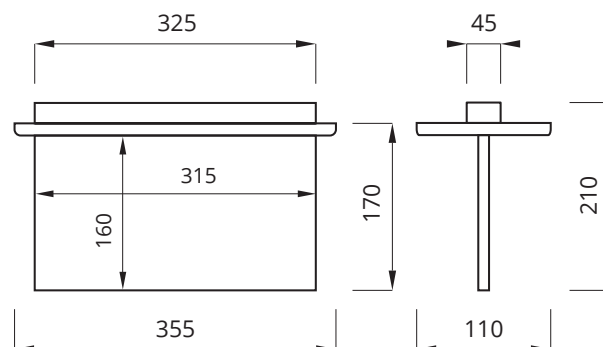

Plexi är för anslutning till FZLV II-central (eller 48V-central).

Godkända enligt SS EN 60598-2-22 och SS EN 1838

Montage: **Infällt takmontage**
 Anslutning: **48V:s matning från FZLV-skåp**
 Isolationsklass: **3**
 Skyddsklass: **IP20**

Vi förbehåller oss rätten till konstruktionsändringar.

Plexi

Dimensioner:

Skylthöjd: 20 m - 120 mm, 30 m - 170 mm.

Plexi, urtagningshål (tak) 330x65 mm

KM 618355
 BS-EN60592-2-22

Beställningsnummer

E-nummer	Best. nr	Artikel-benämning	Backuptid	Skydds-klass	LED Ljuskälla	Batterityp	Självtest	Dimension (BxHxD)	Skylt	Läs-avstånd	Färg	Vikt ≥
7346416	576550	PLEXI	enligt central	IP 20	1 W	enligt central	enligt central	355x120x110	Pil ned	20 m	Vit	1 kg
7346417	576551	PLEXI	enligt central	IP 20	1 W	enligt central	enligt central	355x120x110	Pil h/v	20 m	Vit	1 kg
7346418	576552	PLEXI	enligt central	IP 20	1 W	enligt central	enligt central	355x170x110	Pil ned	30 m	Vit	1 kg
7346419	576553	PLEXI	enligt central	IP 20	1 W	enligt central	enligt central	355x170x110	Pil h/v	30 m	Vit	1 kg