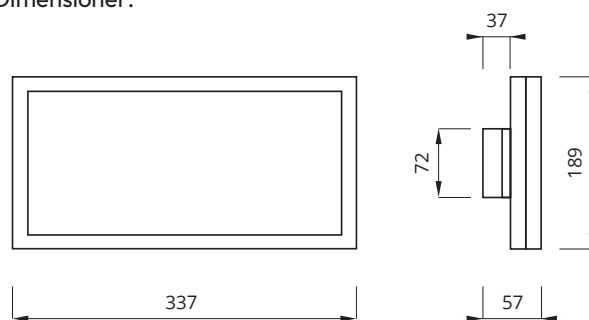

### Infinity II - V och Infinity II - V/N

Dimensioner:

### Infinity II - V/V

Dimensioner:

Infinity II - V/V, urtagningshål (vägg) 260x80 mm

KM 618355  
BS-EN60592-2-22

**Tillbehör**

E-nummer	Best.nr	Artikel benämning	Dimension (BxHxD)
7344647	119924	Infram / Kit	268x37x100
7344884	119925	Ingjutfningsbox	256x41,5x77