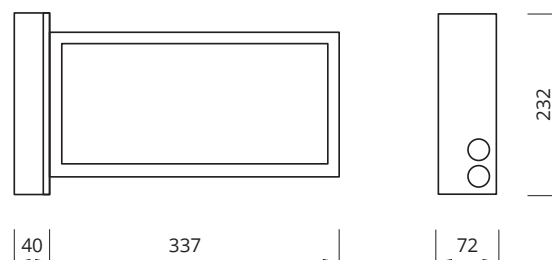

### Infinity II - V och Infinity II - V/N

Dimensioner:

### Infinity II - V/V

Dimensioner:

Infinity II - V/V, urtagningshål (vägg) 260x80 mm

KM 618355  
BS-EN60592-2-22

**Tillbehör**

E-nummer	Best.nr	Artikel benämning	Dimension (BxHxD)
7344647	119924	Infram / Kit	268x37x100
7344884	119925	Ingjutfningsbox	256x41,5x77