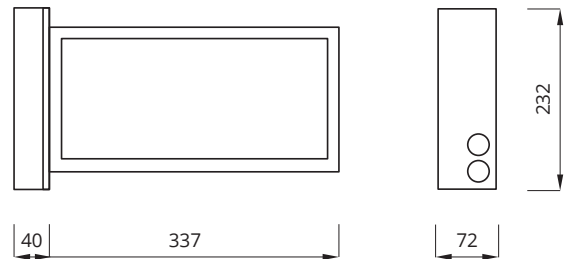

### Infinity II - V och Infinity II - V/N

Dimensioner:

Infinity II - V/V, urtagningshål (vägg) 260x80 mm

## Infinity II - V/V

Dimensioner: