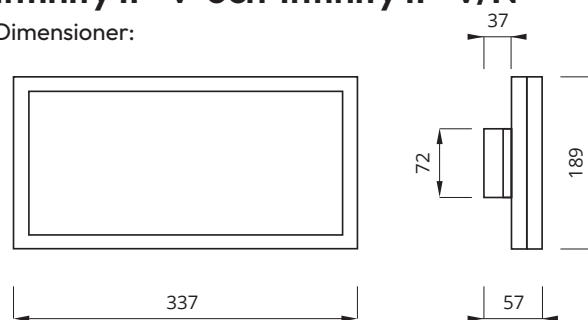

### Infinity II - V och Infinity II - V/N

Dimensioner:

Infinity II - V/V, urtagningshål (vägg) 260x80 mm