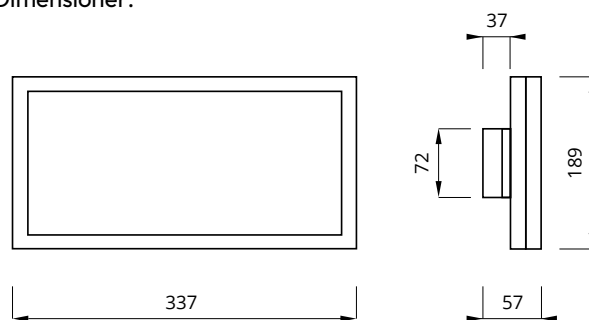

Armaturen är för anslutning till FZLV II-central (eller 48V-central).

Godkända enligt SS EN 60598-2-22 och SS EN 1838

V = Väggmontage

V/N = Väggmontage med nedljus

V/V = Flaggmontage utan nedljus

Montage: **Vägg**
 Anslutning: **48V:s matning från FZLV-skåp**
 Isolationsklass: **3**
 Skyddsklass: **IP40**

Vi förbehåller oss rätten till konstruktionsändringar.

Infinity II - V och Infinity II - V/N

Dimensioner:

Infinity II - V/V

Dimensioner:

Infinity II - V/V, urtagningshål (vägg) 260x80 mm

Tillbehör

E-nummer	Best.nr	Artikel benämning	Dimension (BxHxD)
7344647	119926	Inbyggnadsram	268x37x100
7344693	129919	Symbolfolie Pil Höger Rullstol	300x150
7344694	129920	Symbolfolie Pil Vänster Rullstol	300x150
7344695	129921	Symbolfolie Pil Ned Rullstol	300x150
7344647	129989	Piktogram Utrymningsplats	300x150

Beställningsnummer

E-nummer	Best. nr	Artikel-benämning	Backuptid	Skydds-klass	LED Ljuskälla	Batterityp	Självttest	Dimension (BxHxD)	Skylt	Läs-avstånd	Färg	Vikt ≥
7346430	576752	INF II - V/V	enligt central	IP 40	1W	enligt central	enligt central	337x189x57	Piktogramset	30 m	Vit	1kg
7346431	576753	INF II - V	enligt central	IP 40	1W	enligt central	enligt central	337x189x57	Piktogramset	30 m	Vit	1kg
7346432	576754	INF II - V/N	enligt central	IP 40	3W	enligt central	enligt central	337x189x58	Piktogramset	30 m	Vit	1kg