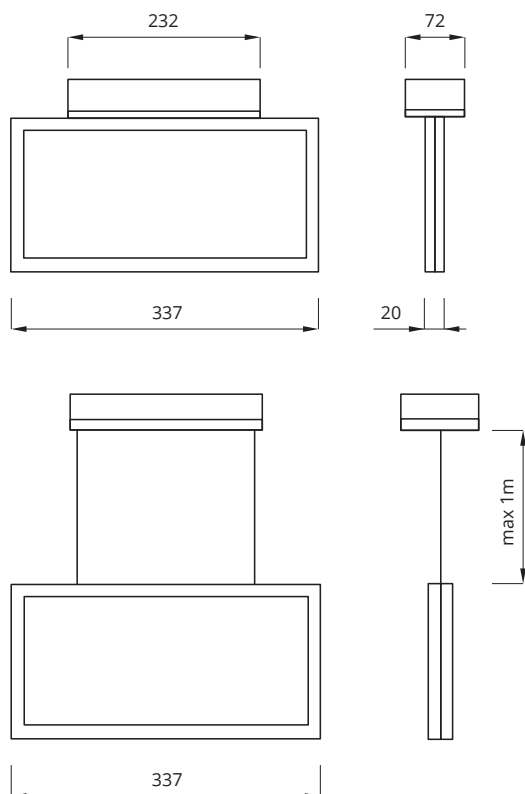

Armaturen är för anslutning till FZLV II-central (eller 48V-central).

Godkända enligt SS EN 60598-2-22 och SS EN 1838

T = Dikt tak

W = Wiremontage

Montage: **Tak och wire**  
Anslutning: **48V:s matning från FZLV-skåp**  
Isolationsklass: **3**  
Skyddsklass: **IP40**

Vi förbehåller oss rätten till konstruktionsändringar.

Dimensioner:

Infinity II - T och T/N

Infinity II - W

**Tillbehör**

E-nummer	Best.nr	Artikel benämning	Dimension (BxHxD)
7344647	119924	Infram / Kit	268x37x100
7344884	119925	Ingjutfningsbox	256x41,5x77

**Beställningsnummer**

E-nummer	Best. nr	Artikel- benämning	Backuptid	Skydds- klass	LED Ljuskälla	Batterityp	Självttest	Dimension (BxHxD)	Skylt	Läs- avstånd	Färg	Vikt ≥
7346428	576750	INF II - T	enligt central	IP 40	1 W	enligt central	enligt central	355x120x117	Piktogramset	30 m	Vit	1 kg
7346429	576751	INF II - W	enligt central	IP 40	1 W	enligt central	enligt central	355x120x117	Piktogramset	30 m	Vit	1 kg
7346433	576755	INF II - T/N	enligt central	IP 40	3 W	enligt central	enligt central	355x120x117	Piktogramset	30 m	Vit	1 kg