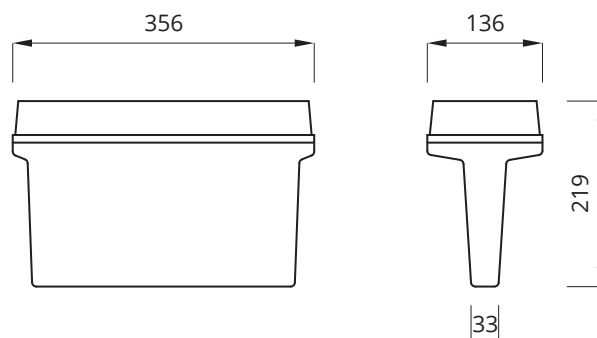

Vi förbehåller oss rätten till konstruktionsändringar.

Helios

Dimensioner:

Helios DS

Dimensioner:

Tillbehör

E-nummer	Best. nr	Artikel benämning	Dimension (BxHxD)
7344606	109901	Bollskydd HELIOS	405x100x170
7344619	109911	Takmontageplåt HELIOS	300X128X30
7344618	109910	Vägg/flaggmontageplåt HELIOS	300X128X30
7344626	109918	Rörpendel med mont.plåt HELIOS	300X128X435
7344628	109938	IP65 kit	
7344629	109939	Transparant kupa	
7344636	109940	Opal kupa	
7344637	109941	Opal dubbelsidig kupa	

Beställningsnummer

E-nummer	Best. nr	Artikel benämning opal kupa	Backup-tid	Skyddsklass	LED Ljuskälla	Batterityp	Självtest	Dimension (BxHxD)	Läs-avstånd	Vikt ≥
7346413	576450	HELIOS	enligt central	IP 42	1 W	enligt central	enligt central	299X206X43	25 m	1,2 kg
7346414	576451	HELIOS	enligt central	IP 65	1 W	enligt central	enligt central	299X206X43	25 m	1,2 kg
7346415	576452	HELIOS DS	enligt central	IP 42	1 W	enligt central	enligt central	328X206X62	25 m	1,2 kg