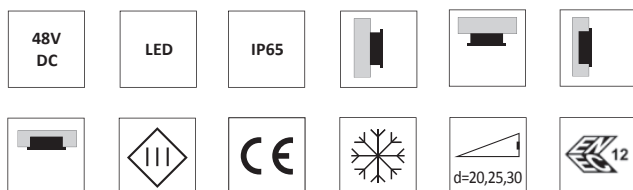

Armaturen är för anslutning till FZLV II-central (eller 48V-central).

Kan användas som hänvisnings eller nödljusarmatur.

Godkända enligt SS EN 60598-2-22 och SS EN 1838

DS= dubbelsidig

Montage: **Vägg och tak samt infälld**
 Anslutning: **48V:s matning från FZLV-skåp**
 Isolationsklass: **3**
 Skyddsklass: **IP65**

Vi förbehåller oss rätten till konstruktionsändringar.

Exit

Dimensioner:

| Armatur | Dimension | Infällnadsmått |
|--------------|------------|----------------|
| EXIT S / 20M | 226x125x42 | 107x208 |
| EXIT M / 25M | 276x143x44 | 125x260 |
| EXIT L / 30M | 332x178x52 | 160x314 |