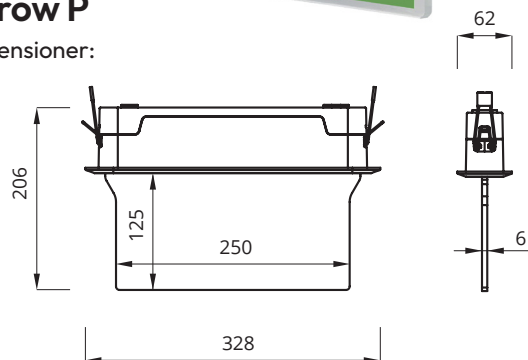

Vi förbehåller oss rätten till konstruktionsändringar.

Arrow P, urtagningshål (tak) 300x45 mm

Arrow N

Dimensioner:

Arrow P

Dimensioner:

Arrow N och P, montage och kabelmått:

Tillbehör