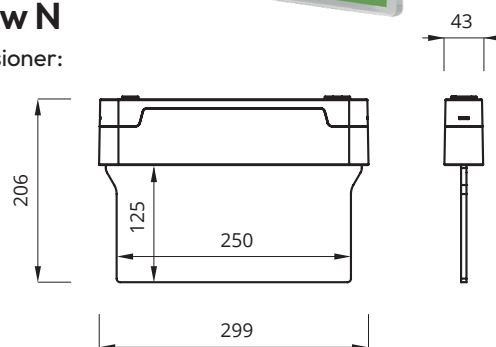

Vi förbehåller oss rätten till konstruktionsändringar.

Arrow P, urtagningshål (tak) 300x45 mm

Arrow N

Dimensioner:

Arrow P

Dimensioner:

Arrow N och P, montage och kabelmått:

Tillbehör