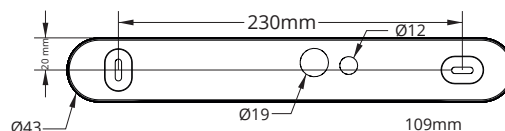

Vi förbehåller oss rätten till konstruktionsändringar.

Arrow P, urtagningshål (tak) 300x45 mm

Arrow N

Dimensioner:

Arrow P

Dimensioner:

Arrow N och P, montage och kabelmått:

Tillbehör