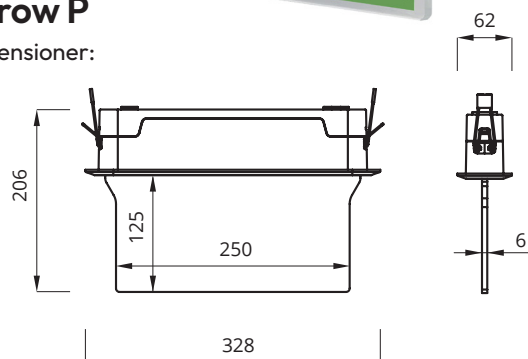

Vi förbehåller oss rätten till konstruktionsändringar.

Arrow P, urtagningshål (tak) 300x45 mm

#### Arrow N

Dimensioner:

#### Arrow P

Dimensioner:

Arrow N och P, montage och kabelmått: