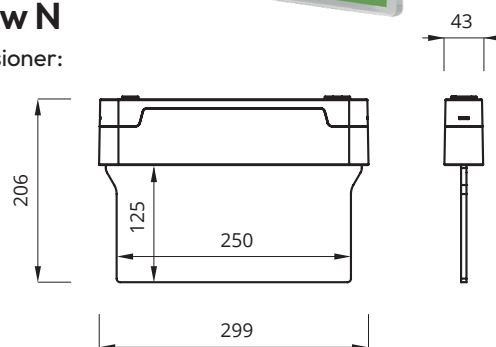

Vi förbehåller oss rätten till konstruktionsändringar.

Arrow P, urtagningshål (tak) 300x45 mm

#### Arrow N

Dimensioner:

#### Arrow P

Dimensioner:

Arrow N och P, montage och kabelmått: