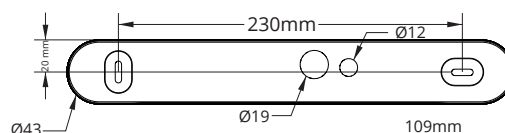

Vi förbehåller oss rätten till konstruktionsändringar.

Arrow P, urtagningshål (tak) 300x45 mm

#### Arrow N

Dimensioner:

#### Arrow P

Dimensioner:

Arrow N och P, montage och kabelmått:

### Tillbehör

E-nummer	Best.nr	Arikel benämning	Dimension (BxHxD)
7344607	109904	Wirependel kit 1,5 meter	-
7344644	109944	Avbärare Arrow P	-