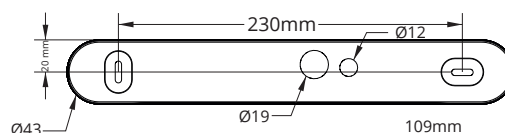

Vi förbehåller oss rätten till konstruktionsändringar.

Arrow P, urtagningshål (tak) 300x45 mm

KM 618355
BS-EN60592-2-22

Arrow N

Dimensioner:

Arrow P

Dimensioner:

Arrow N och P, montage och kabelmått:

Tillbehör

E-nummer	Best.nr	Arikelbenämning	Dimension (BxHxD)
7344607	109904	Wirependel kit 1,5 meter	-
7344644	109944	Avbärare Arrow P	-

Beställningsnummer

E-nummer	Best. nr	Artikel - benämning	Backup-tid	Skydds-klass	LED Ljuskälla	Batterityp	Självttest	Dimension (BxHxD)	Skylt	Läs-avstånd	Färg	Vikt ≥
7346268	574320	ARROW 2 N 20	1h	IP40	1W	LiFePO4	enligt central	299X175X43	Ned	20 m	Vit	1,2 kg
7346269	574321	ARROW 2 N 20	1h	IP40	1W	LiFePO4	enligt central	299X175X43	HÖ/VÅ	20 m	Vit	1,2 kg
7346270	574322	ARROW 2 P 20	1h	IP40	1W	LiFePO4	enligt central	328X175X62	Ned	20 m	Vit	1,2 kg
7346274	574323	ARROW 2 P 20	1h	IP40	1W	LiFePO4	enligt central	328X175X62	HÖ/VÅ	20 m	Vit	1,2 kg
7346278	574330	ARROW 2 N 25	1h	IP40	1W	LiFePO4	enligt central	299X206X43	Ned	25 m	Vit	1,2 kg
7346279	574331	ARROW 2 N 25	1h	IP40	1W	LiFePO4	enligt central	299X206X43	HÖ/VÅ	25 m	Vit	1,2 kg
7346280	574332	ARROW 2 P 25	1h	IP40	1W	LiFePO4	enligt central	328X206X62	Ned	25 m	Vit	1,2 kg
7346284	574333	ARROW 2 P 25	1h	IP40	1W	LiFePO4	enligt central	328X206X62	HÖ/VÅ	25 m	Vit	1,2 kg
7346288	574340	ARROW 2 N 30	1h	IP40	1W	LiFePO4	enligt central	299X230X43	Ned	30 m	Vit	1,2 kg
7346289	574341	ARROW 2 N 30	1h	IP40	1W	LiFePO4	enligt central	299X230X43	HÖ/VÅ	30 m	Vit	1,2 kg
7346290	574342	ARROW 2 P 30	1h	IP40	1W	LiFePO4	enligt central	328X230X62	Ned	30 m	Vit	1,2 kg
7346296	574343	ARROW 2 P 30	1h	IP40	1W	LiFePO4	enligt central	328X230X62	HÖ/VÅ	30 m	Vit	1,2 kg