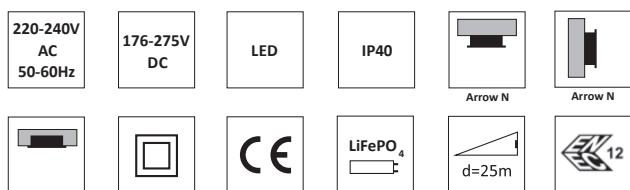

Hänvisningsarmatur till RUBIC - UNA systemet

Diodarmatur som passar i de flesta miljöer och är lätt att montera. Tillverkad av självsläckande polycarbonatplast. Stommen är i vitt utförande plexiglas med dotspot teknologi samt intergrerad folie, finns i utförande pil ner eller hö/vä. Går även att få med rullstolssymbol. Armaturen är försedd med microprocessorladdare vilket ger lägre energiförbrukning samt kortare återuppladdningstid. Elektronisk bottenurladdningskydd optimerar batteriets livslängd. Dioden har en livslängd på 100.000 timmar. Arrow N & P är för anslutning till RUBIC - UNA central via kommunikationskabel, Typ cut6 STP 4x2x0,6.

Vi förbehåller oss rätten till konstruktionsändringar.

Arrow P, urtagningshål (tak) 300x45 mm

KM 618355
BS-EN60592-2-22

Arrow N

Dimensioner:

Arrow P

Dimensioner:

Arrow N och P, montage och kabelmått: