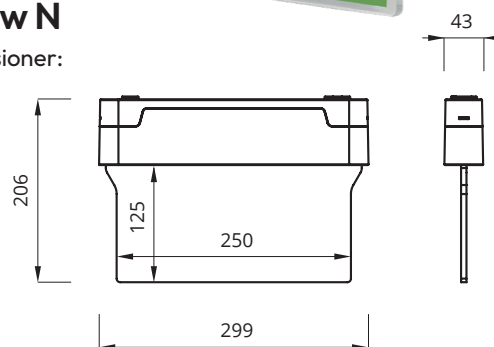

Vi förbehåller oss rätten till konstruktionsändringar.

Arrow P, urtagningshål (tak) 300x45 mm

KM 618355
BS-EN60592-2-22

Arrow N

Dimensioner:

Arrow P

Dimensioner:

Arrow N och P, montage och kabelmått: