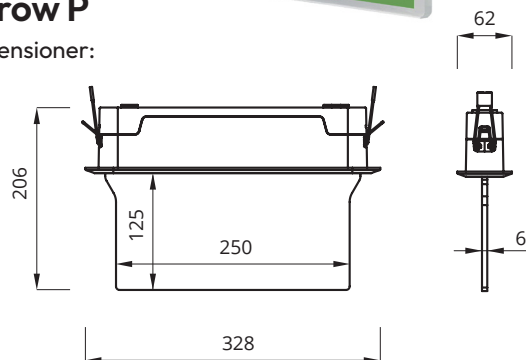

Vi förbehåller oss rätten till konstruktionsändringar.

Arrow P, urtagningshål (tak) 300x45 mm

KM 618355
BS-EN60592-2-22

Arrow N

Dimensioner:

Arrow P

Dimensioner:

Arrow N och P, montage och kabelmått: