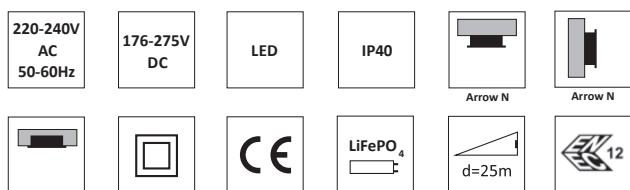

### Hänvisningsarmatur till RUBIC - UNA systemet

Diodarmatur som passar i de flesta miljöer och är lätt att montera. Tillverkad av självsläckande polycarbonatplast. Stommen är i vitt utförande plexiglas med dotspot teknologi samt intergrerad folie, finns i utförande pil ner eller hö/vä. Går även att få med rullstolssymbol. Armaturen är försedd med microprocessorladdare vilket ger lägre energiförbrukning samt kortare återuppladdningstid. Elektronisk bottenurladdningskydd optimerar batteriets livslängd. Dioden har en livslängd på 100.000 timmar. Arrow N & P är för anslutning till RUBIC - UNA central via kommunikationskabel, Typ cut6 STP 4x2x0,6.

Vi förbehåller oss rätten till konstruktionsändringar.

Arrow P, urtagningshål (tak) 300x45 mm