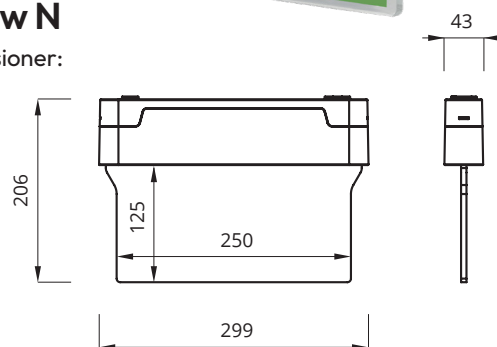

Vi förbehåller oss rätten till konstruktionsändringar.

Arrow P, urtagningshål (tak) 300x45 mm

#### Arrow N

Dimensioner:

#### Arrow P

Dimensioner:

Arrow N och P, montage och kabelmått: