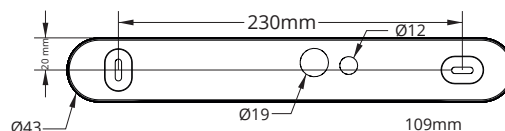

Vi förbehåller oss rätten till konstruktionsändringar.

Arrow P, urtagningshål (tak) 300x45 mm

#### Arrow N

Dimensioner:

#### Arrow P

Dimensioner:

Arrow N och P, montage och kabelmått: