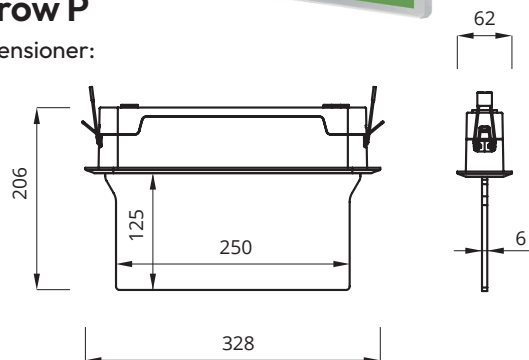

Vi förbehåller oss rätten till konstruktionsändringar.

Arrow P, urtagningshål (tak) 300x45 mm

#### Arrow N

Dimensioner:

#### Arrow P

Dimensioner:

Arrow N och P, montage och kabelmått: