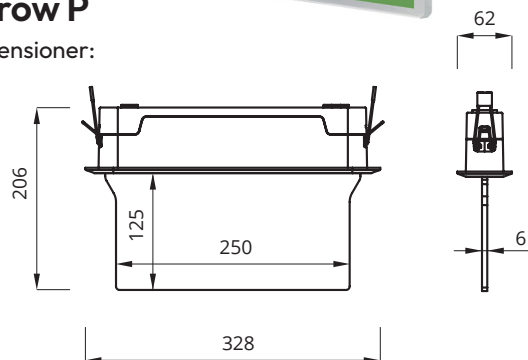

Vi förbehåller oss rätten till konstruktionsändringar.

Arrow P, urtagningshål (tak) 300x45 mm

KM 618355  
BS-EN60598-2-22

#### Arrow N

Dimensioner:

#### Arrow P

Dimensioner:

Arrow N och P, montage och kabelmått: