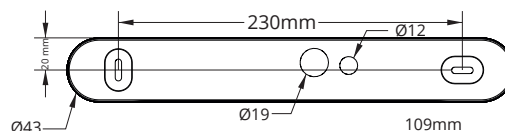

Vi förbehåller oss rätten till konstruktionsändringar.

Arrow P, urtagningshål (tak) 300x45 mm

KM 618355  
BS-EN60598-2-22

#### Arrow N

Dimensioner:

#### Arrow P

Dimensioner:

Arrow N och P, montage och kabelmått:

### Tillbehör

E-nummer	Best.nr	Arikel benämning	Dimension (BxHxD)
7344607	109904	Wirependel kit 1,5 meter	-
7344644	109944	Avbärare Arrow P	-