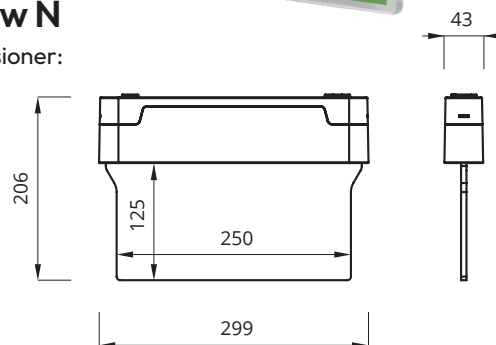

Vi förbehåller oss rätten till konstruktionsändringar.

Arrow P, urtagningshål (tak) 300x45 mm

KM 618355  
BS-EN60598-2-22

#### Arrow N

Dimensioner:

#### Arrow P

Dimensioner:

Arrow N och P, montage och kabelmått: