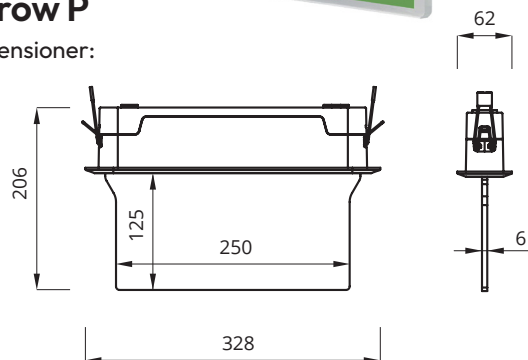

Vi förbehåller oss rätten till konstruktionsändringar.

Arrow P, urtagningshål (tak) 300x45 mm

Arrow N

Dimensioner:

Arrow P

Dimensioner:

Arrow N och P, montage och kabelmått:

Tillbehör

E-nummer	Best.nr	Arikel benämning	Dimension (BxHxD)
7344607	109904	Wirependel kit 1,5 meter	-
7344644	109944	Avbärare Arrow P	-

Beställningsnummer

E-nummer	Best. nr	Artikel - benämning	Backup-tid	Skydds-klass	LED Ljuskälla	Batterityp	Självtest	Dimension (BxHxD)	Skylt	Läs-avstånd	Färg	Vikt ≥
7346244	576320	ARROW 2 N 20	enligt central	IP40	1 W	enligt central	enligt central	299X175X43	Ned	20 m	Vit	1,2 kg
7346245	576321	ARROW 2 N 20	enligt central	IP40	1 W	enligt central	enligt central	299X175X43	HÖ/VÅ	20 m	Vit	1,2 kg
7346246	576322	ARROW 2 P 20	enligt central	IP40	1 W	enligt central	enligt central	328X175X62	Ned	20 m	Vit	1,2 kg
7346247	576323	ARROW 2 P 20	enligt central	IP40	1 W	enligt central	enligt central	328X175X62	HÖ/VÅ	20 m	Vit	1,2 kg
7346248	576330	ARROW 2 N 25	enligt central	IP40	1 W	enligt central	enligt central	299X206X43	Ned	25 m	Vit	1,2 kg
7346249	576331	ARROW 2 N 25	enligt central	IP40	1 W	enligt central	enligt central	299X206X43	HÖ/VÅ	25 m	Vit	1,2 kg
7346253	576332	ARROW 2 P 25	enligt central	IP40	1 W	enligt central	enligt central	328X206X62	Ned	25 m	Vit	1,2 kg
7346254	576333	ARROW 2 P 25	enligt central	IP40	1 W	enligt central	enligt central	328X206X62	HÖ/VÅ	25 m	Vit	1,2 kg
7346258	576340	ARROW 2 N 30	enligt central	IP40	1 W	enligt central	enligt central	299X230X43	Ned	30 m	Vit	1,2 kg
7346259	576341	ARROW 2 N 30	enligt central	IP40	1 W	enligt central	enligt central	299X230X43	HÖ/VÅ	30 m	Vit	1,2 kg
7346263	576342	ARROW 2 P 30	enligt central	IP40	1 W	enligt central	enligt central	328X230X62	Ned	30 m	Vit	1,2 kg
7346264	576343	ARROW 2 P 30	enligt central	IP40	1 W	enligt central	enligt central	328X230X62	HÖ/VÅ	30 m	Vit	1,2 kg