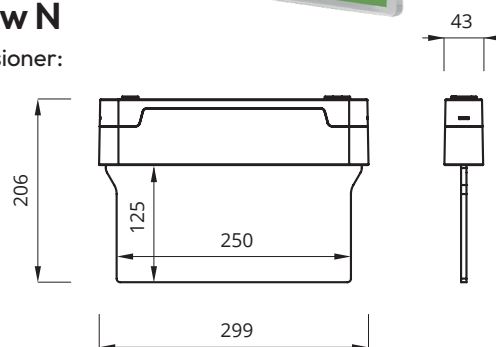

Vi förbehåller oss rätten till konstruktionsändringar.

Arrow P, urtagningshål (tak) 300x45 mm

Arrow N

Dimensioner:

Arrow P

Dimensioner:

Arrow N och P, montage och kabelmått:

Tillbehör

E-nummer	Best.nr	Arikel benämning	Dimension (BxHxD)
7344607	109904	Wirependel kit 1,5 meter	-
7344644	109944	Avbärare Arrow P	-

Beställningsnummer

E-nummer	Best. nr	Artikel - benämning	Backup-tid	Skydds-klass	LED Ljuskälla	Batterityp	Självtest	Dimension (BxHxD)	Skylt	Läs-avstånd	Färg	Vikt ≥
7346244	576320	ARROW 2 N 20	enligt central	IP40	1 W	enligt central	enligt central	299X175X43	Ned	20 m	Vit	1,2 kg
7346245	576321	ARROW 2 N 20	enligt central	IP40	1 W	enligt central	enligt central	299X175X43	HÖ/VÅ	20 m	Vit	1,2 kg
7346246	576322	ARROW 2 P 20	enligt central	IP40	1 W	enligt central	enligt central	328X175X62	Ned	20 m	Vit	1,2 kg
7346247	576323	ARROW 2 P 20	enligt central	IP40	1 W	enligt central	enligt central	328X175X62	HÖ/VÅ	20 m	Vit	1,2 kg
7346248	576330	ARROW 2 N 25	enligt central	IP40	1 W	enligt central	enligt central	299X206X43	Ned	25 m	Vit	1,2 kg
7346249	576331	ARROW 2 N 25	enligt central	IP40	1 W	enligt central	enligt central	299X206X43	HÖ/VÅ	25 m	Vit	1,2 kg
7346253	576332	ARROW 2 P 25	enligt central	IP40	1 W	enligt central	enligt central	328X206X62	Ned	25 m	Vit	1,2 kg
7346254	576333	ARROW 2 P 25	enligt central	IP40	1 W	enligt central	enligt central	328X206X62	HÖ/VÅ	25 m	Vit	1,2 kg
7346258	576340	ARROW 2 N 30	enligt central	IP40	1 W	enligt central	enligt central	299X230X43	Ned	30 m	Vit	1,2 kg
7346259	576341	ARROW 2 N 30	enligt central	IP40	1 W	enligt central	enligt central	299X230X43	HÖ/VÅ	30 m	Vit	1,2 kg
7346263	576342	ARROW 2 P 30	enligt central	IP40	1 W	enligt central	enligt central	328X230X62	Ned	30 m	Vit	1,2 kg
7346264	576343	ARROW 2 P 30	enligt central	IP40	1 W	enligt central	enligt central	328X230X62	HÖ/VÅ	30 m	Vit	1,2 kg