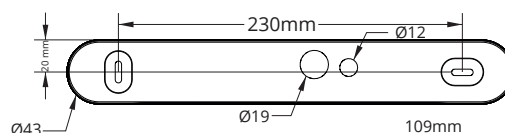

Vi förbehåller oss rätten till konstruktionsändringar.

Arrow P, urtagningshål (tak) 300x45 mm

Arrow N

Dimensioner:

Arrow P

Dimensioner:

Arrow N och P, montage och kabelmått:

Tillbehör

E-nummer	Best.nr	Arikel benämning	Dimension (BxHxD)
7344607	109904	Wirependel kit 1,5 meter	-
7344644	109944	Avbärare Arrow P	-

Beställningsnummer

E-nummer	Best. nr	Artikel - benämning	Backup-tid	Skydds-klass	LED Ljuskälla	Batterityp	Självtest	Dimension (BxHxD)	Skylt	Läs-avstånd	Färg	Vikt ≥
7346244	576320	ARROW 2 N 20	enligt central	IP40	1 W	enligt central	enligt central	299X175X43	Ned	20 m	Vit	1,2 kg
7346245	576321	ARROW 2 N 20	enligt central	IP40	1 W	enligt central	enligt central	299X175X43	HÖ/VÅ	20 m	Vit	1,2 kg
7346246	576322	ARROW 2 P 20	enligt central	IP40	1 W	enligt central	enligt central	328X175X62	Ned	20 m	Vit	1,2 kg
7346247	576323	ARROW 2 P 20	enligt central	IP40	1 W	enligt central	enligt central	328X175X62	HÖ/VÅ	20 m	Vit	1,2 kg
7346248	576330	ARROW 2 N 25	enligt central	IP40	1 W	enligt central	enligt central	299X206X43	Ned	25 m	Vit	1,2 kg
7346249	576331	ARROW 2 N 25	enligt central	IP40	1 W	enligt central	enligt central	299X206X43	HÖ/VÅ	25 m	Vit	1,2 kg
7346253	576332	ARROW 2 P 25	enligt central	IP40	1 W	enligt central	enligt central	328X206X62	Ned	25 m	Vit	1,2 kg
7346254	576333	ARROW 2 P 25	enligt central	IP40	1 W	enligt central	enligt central	328X206X62	HÖ/VÅ	25 m	Vit	1,2 kg
7346258	576340	ARROW 2 N 30	enligt central	IP40	1 W	enligt central	enligt central	299X230X43	Ned	30 m	Vit	1,2 kg
7346259	576341	ARROW 2 N 30	enligt central	IP40	1 W	enligt central	enligt central	299X230X43	HÖ/VÅ	30 m	Vit	1,2 kg
7346263	576342	ARROW 2 P 30	enligt central	IP40	1 W	enligt central	enligt central	328X230X62	Ned	30 m	Vit	1,2 kg
7346264	576343	ARROW 2 P 30	enligt central	IP40	1 W	enligt central	enligt central	328X230X62	HÖ/VÅ	30 m	Vit	1,2 kg