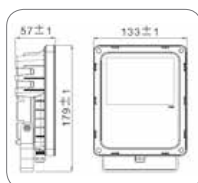

Beställningsnummer

Best. nr	Artikelbenämning	Backuptid	Skyddsklass	LED Ljuskälla	Batterityp	Självtest	Ljusflöde	Färg	Vikt ≥	Anslutningskabel
610001	Strålkastare 10W	enligt central	IP 65	10W	enligt central	enligt central	935 lm	Svart	0,7 kg	Ja
610004	Strålkastare 20W	enligt central	IP 65	20W	enligt central	enligt central	1860 lm	Svart	1 kg	Ja
610002	Strålkastare 30W	enligt central	IP 65	30W	enligt central	enligt central	2810 lm	Svart	1,4 kg	Ja
610003	Strålkastare 50W	enligt central	IP 65	50W	enligt central	enligt central	4000 lm	Svart	2 kg	Ja