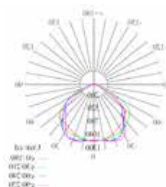

Beställningsnummer

Best. nr	Artikelbenämning	Backuptid	Skyddsklass	LED Ljuskälla	Batterityp	Självtest	Ljusflöde	Färg	Vikt ≥	Anslutningskabel
610001	Strålkastare 10W	enligt central	IP 65	10W	enligt central	enligt central	935 lm	Svart	0,7 kg	Ja
610004	Strålkastare 20W	enligt central	IP 65	20W	enligt central	enligt central	1860 lm	Svart	1 kg	Ja
610002	Strålkastare 30W	enligt central	IP 65	30W	enligt central	enligt central	2810 lm	Svart	1,4 kg	Ja
610003	Strålkastare 50W	enligt central	IP 65	50W	enligt central	enligt central	4000 lm	Svart	2 kg	Ja