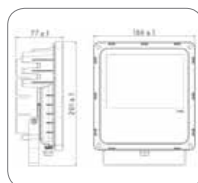

Beställningsnummer

Best. nr	Artikelbenämning	Backuptid	Skyddsklass	LED Ljuskälla	Batterityp	Självtest	Ljusflöde	Färg	Vikt ≥	Anslutningskabel
610001	Strålkastare 10W	enligt central	IP 65	10W	enligt central	enligt central	935 lm	Svart	0,7 kg	Ja
610004	Strålkastare 20W	enligt central	IP 65	20W	enligt central	enligt central	1860 lm	Svart	1 kg	Ja
610002	Strålkastare 30W	enligt central	IP 65	30W	enligt central	enligt central	2810 lm	Svart	1,4 kg	Ja
610003	Strålkastare 50W	enligt central	IP 65	50W	enligt central	enligt central	4000 lm	Svart	2 kg	Ja