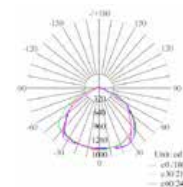

Beställningsnummer

Best. nr	Artikelbenämning	Backuptid	Skyddsklass	LED Ljuskälla	Batterityp	Självtest	Ljusflöde	Färg	Vikt ≥	Anslutningskabel
610001	Strålkastare 10W	enligt central	IP 65	10W	enligt central	enligt central	935 lm	Svart	0,7 kg	Ja
610004	Strålkastare 20W	enligt central	IP 65	20W	enligt central	enligt central	1860 lm	Svart	1 kg	Ja
610002	Strålkastare 30W	enligt central	IP 65	30W	enligt central	enligt central	2810 lm	Svart	1,4 kg	Ja
610003	Strålkastare 50W	enligt central	IP 65	50W	enligt central	enligt central	4000 lm	Svart	2 kg	Ja