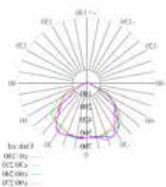

Beställningsnummer

Best. nr	Artikelbenämning	Backuptid	Skyddsklass	LED Ljuskälla	Batterityp	Självtest	Ljusflöde	Färg	Vikt ≥	Anslutningskabel
610001	Strålkastare 10W	enligt central	IP 65	10W	enligt central	enligt central	935 lm	Svart	0,7 kg	Ja
610004	Strålkastare 20W	enligt central	IP 65	20W	enligt central	enligt central	1860 lm	Svart	1 kg	Ja
610002	Strålkastare 30W	enligt central	IP 65	30W	enligt central	enligt central	2810 lm	Svart	1,4 kg	Ja
610003	Strålkastare 50W	enligt central	IP 65	50W	enligt central	enligt central	4000 lm	Svart	2 kg	Ja