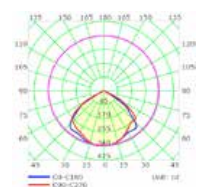

Beställningsnummer

Best. nr	Artikelbenämning	Backuptid	Skyddsklass	LED Ljuskälla	Batterityp	Självtest	Ljusflöde	Färg	Vikt ≥	Anslutningskabel
610001	Strålkastare 10W	enligt central	IP 65	10W	enligt central	enligt central	935 lm	Svart	0,7 kg	Ja
610004	Strålkastare 20W	enligt central	IP 65	20W	enligt central	enligt central	1860 lm	Svart	1 kg	Ja
610002	Strålkastare 30W	enligt central	IP 65	30W	enligt central	enligt central	2810 lm	Svart	1,4 kg	Ja
610003	Strålkastare 50W	enligt central	IP 65	50W	enligt central	enligt central	4000 lm	Svart	2 kg	Ja