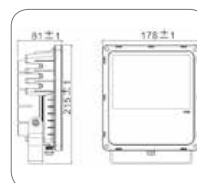

Beställningsnummer

Best. nr	Artikelbenämning	Backuptid	Skyddsklass	LED Ljuskälla	Batterityp	Självtest	Ljusflöde	Färg	Vikt ≥	Anslutningskabel
610001	Strålkastare 10W	enligt central	IP 65	10W	enligt central	enligt central	935 lm	Svart	0,7 kg	Ja
610004	Strålkastare 20W	enligt central	IP 65	20W	enligt central	enligt central	1860 lm	Svart	1 kg	Ja
610002	Strålkastare 30W	enligt central	IP 65	30W	enligt central	enligt central	2810 lm	Svart	1,4 kg	Ja
610003	Strålkastare 50W	enligt central	IP 65	50W	enligt central	enligt central	4000 lm	Svart	2 kg	Ja