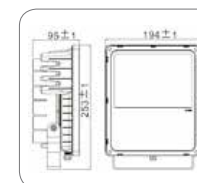

Beställningsnummer

Best. nr	Artikelbenämning	Backuptid	Skyddsklass	LED Ljuskälla	Batterityp	Självtest	Ljusflöde	Färg	Vikt ≥	Anslutningskabel
610001	Strålkastare 10W	enligt central	IP 65	10W	enligt central	enligt central	935 lm	Svart	0,7 kg	Ja
610004	Strålkastare 20W	enligt central	IP 65	20W	enligt central	enligt central	1860 lm	Svart	1 kg	Ja
610002	Strålkastare 30W	enligt central	IP 65	30W	enligt central	enligt central	2810 lm	Svart	1,4 kg	Ja
610003	Strålkastare 50W	enligt central	IP 65	50W	enligt central	enligt central	4000 lm	Svart	2 kg	Ja