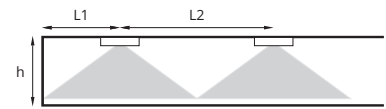

Edge S

Dimensioner:

Edge S, urtagningshål (vägg/tak) 310x310 mm

Fotometri:

EDGE S - EDSE12, EDSE18, EDSE24

EDGE S 3W (380 lm) min. 0,5lx

h [m]	L1	L2
2,5	3,5	10,5
3,0	3,5	12,0
3,5	3,5	12,5
4,0	4,0	13,5
5,0	4,0	15,0
6,0	4,0	16,0
7,0	4,5	17,0
8,0	4,5	18,0
9,0	4,5	19,0
10,0	4,0	19,5
11,0	3,5	20,0
12,0	3,5	20,0
13,0	2,5	20,5
14,0	2,0	21,0

EDGE S 3W (380 lm) min. 1lx

h [m]	L1	L2
2,5	4,0	10,0
3,0	4,5	11,0
3,5	4,5	11,5
4,0	4,5	12,5
5,0	5,0	13,5
6,0	5,0	14,0
7,0	4,5	14,0
8,0	4,5	14,0
9,0	3,5	14,0
10,0	2,5	13,5
11,0	1,0	12,5

L1 – distance from the wall to the first fixture