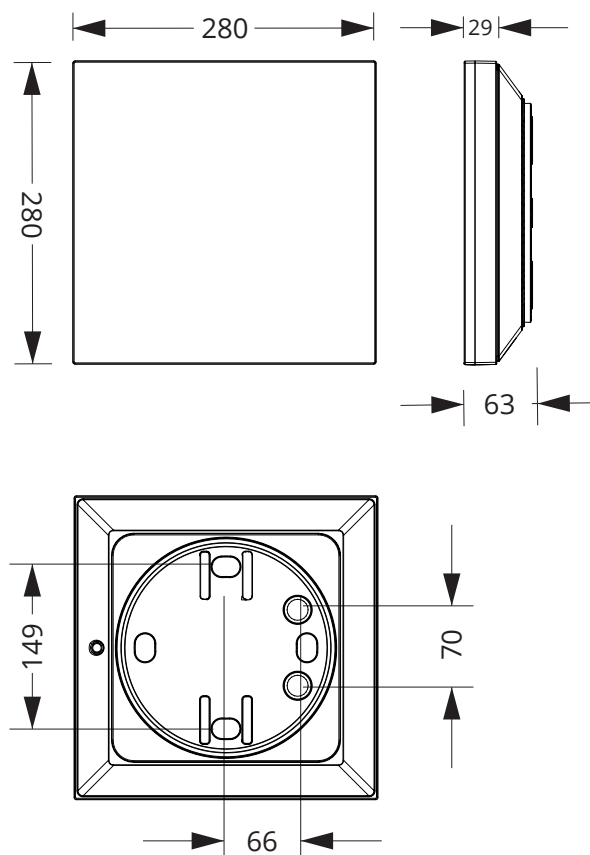

Edge S

Dimensioner:

Edge S, urtagningshål (vägg/tak) 310x310 mm

Fotometri:

EDGE S - EDSE12, EDSE18, EDSE24

EDGE S 3W (380 lm) min. 0,5lx

h [m]	L1	L2
2,5	3,5	10,5
3,0	3,5	12,0
3,5	3,5	12,5
4,0	4,0	13,5
5,0	4,0	15,0
6,0	4,0	16,0
7,0	4,5	17,0
8,0	4,5	18,0
9,0	4,5	19,0
10,0	4,0	19,5
11,0	3,5	20,0
12,0	3,5	20,0
13,0	2,5	20,5
14,0	2,0	21,0

EDGE S 3W (380 lm) min. 1lx

h [m]	L1	L2
2,5	4,0	10,0
3,0	4,5	11,0
3,5	4,5	11,5
4,0	4,5	12,5
5,0	5,0	13,5
6,0	5,0	14,0
7,0	4,5	14,0
8,0	4,5	14,0
9,0	3,5	14,0
10,0	2,5	13,5
11,0	1,0	12,5

L1 – distance from the wall to the first fixture

L2 – distance between fixtures

h – height of the ceiling

Tillbehör

E-nummer	Best.nr	Artikelbenämning	Dimension (BxHxD)
7344832	129991	Ram för infällt mont.	39x320x320

Beställningsnummer

E-nummer	Best. nr	Artikelbenämning	Färgtemperatur	Backuptid	Skyddsklass	LED Ljuskälla	Batterityp	Självttest	Dimension (BxHxD)	Ljusflöde	Färg	Vikt ≥
7345408	577700	EDGE S	enligt central	IP 54	18W/3W	enligt central	enligt central	280X280X63	2080 lm	6500 K	Vit	1 kg
7345409	577701	EDGE S	enligt central	IP 54	24W/3W	enligt central	enligt central	280X280X63	2500 lm	6500 K	Vit	1 kg
7345410	577702	EDGE S	enligt central	IP 54	18W/3W	enligt central	enligt central	280X280X63	2235 lm	6500 K	Vit	1 kg
7345411	577703	EDGE S	enligt central	IP 54	24W/3W	enligt central	enligt central	280X280X63	2690 lm	6500 K	Vit	1 kg