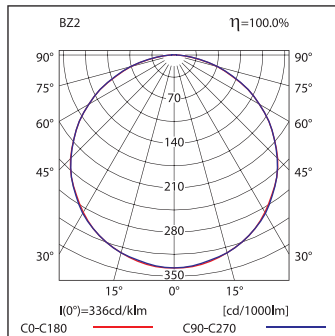

Edge S

Dimensioner:

Edge S, urtagningshål (vägg/tak) 310x310 mm

Fotometri:

EDGE S - EDSE12, EDSE18, EDSE24

EDGE S 3W (380 lm) min. 0,5lx

h [m]	L1	L2
2,5	3,5	10,5
3,0	3,5	12,0
3,5	3,5	12,5
4,0	4,0	13,5
5,0	4,0	15,0
6,0	4,0	16,0
7,0	4,5	17,0
8,0	4,5	18,0
9,0	4,5	19,0
10,0	4,0	19,5
11,0	3,5	20,0
12,0	3,5	20,0
13,0	2,5	20,5
14,0	2,0	21,0

EDGE S 3W (380 lm) min. 1lx

h [m]	L1	L2
2,5	4,0	10,0
3,0	4,5	11,0
3,5	4,5	11,5
4,0	4,5	12,5
5,0	5,0	13,5
6,0	5,0	14,0
7,0	4,5	14,0
8,0	4,5	14,0
9,0	3,5	14,0
10,0	2,5	13,5
11,0	1,0	12,5

L1 – distance from the wall to the first fixture

L2 – distance between fixtures

h – height of the ceiling

Tillbehör

E-nummer	Best.nr	Artikelbenämning	Dimension (BxHxD)
7344832	129991	Ram för infällt mont.	39x320x320

Beställningsnummer

E-nummer	Best. nr	Artikelbenämning	Färgtemperatur	Backuptid	Skyddsklass	LED Ljuskälla	Batterityp	Självttest	Dimension (BxHxD)	Ljusflöde	Färg	Vikt ≥
7345408	577700	EDGE S	enligt central	IP 54	18W/3W	enligt central	enligt central	280X280X63	2080 lm	6500 K	Vit	1 kg
7345409	577701	EDGE S	enligt central	IP 54	24W/3W	enligt central	enligt central	280X280X63	2500 lm	6500 K	Vit	1 kg
7345410	577702	EDGE S	enligt central	IP 54	18W/3W	enligt central	enligt central	280X280X63	2235 lm	6500 K	Vit	1 kg
7345411	577703	EDGE S	enligt central	IP 54	24W/3W	enligt central	enligt central	280X280X63	2690 lm	6500 K	Vit	1 kg