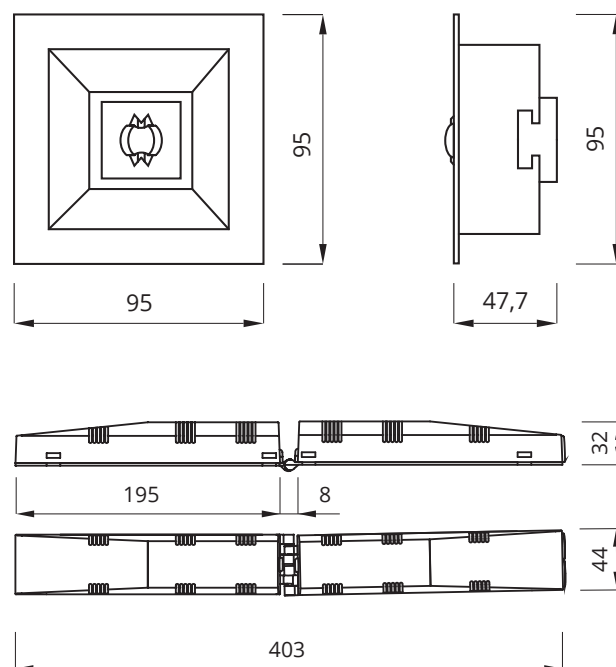

Lovato P är för anslutning till FZLV-central.

Dioden har en livslängd på 100.000 timmar.

Godkända enligt SS EN 60598-2-22 och SS EN 1838

LVPU/LVPO = öppen yta (Rundstrålande)

LVPR = utrymningsväg (Smalstrålande)

Montage: **P = Infällt montage**
 Anslutning: **24V:s matning från FZLV-skåp**
 Isolationsklass: **3**
 Skyddsklass: **IP20**

Vi förbehåller oss rätten till konstruktionsändringar.

Lovato P

Dimensioner:

Lovato P, urtagningshål (tak) mm: Ø 83

Fotometri:

LVPR – with optics for escape route

LVPR 3W (460 lm) min. 1lx

h [m]	L1	L2
2,50	6,0	14,0
3,00	6,5	15,5
3,50	7,5	17,0
4,00	8,0	18,0
4,50	9,0	20,0
5,00	9,0	21,0
6,00	9,0	21,5

LVPU – with universal optics

LVPU 3W (460 lm) min. 0,5lx

h [m]	L1	L2
2,50	3,5	8,5
3,00	4,0	9,5
3,50	4,0	10,5
4,00	5,0	11,0
4,50	5,5	12,5
5,00	5,5	13,5
6,00	6,0	15,0

L1 – distance from the wall to the first fixture

L2 – distance between fixtures