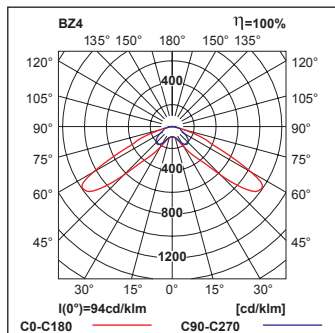

Montage: **P = Infällt montage**
 Anslutning: **24V:s matning från FZLV-skåp**
 Isolationsklass: **3**
 Skyddsklass: **IP20**

Vi förbehåller oss rätten till konstruktionsändringar.

Lovato P

Dimensioner:

Lovato P, urtagningshål (tak) mm: Ø 83

Fotometri:

LVPR – with optics for escape route

LVPR 3W (460 lm) min. 1lx

h [m]	L1	L2
2,50	6,0	14,0
3,00	6,5	15,5
3,50	7,5	17,0
4,00	8,0	18,0
4,50	9,0	20,0
5,00	9,0	21,0
6,00	9,0	21,5

LVPU – with universal optics

LVPU 3W (460 lm) min. 0,5lx

h [m]	L1	L2
2,50	3,5	8,5
3,00	4,0	9,5
3,50	4,0	10,5
4,00	5,0	11,0
4,50	5,5	12,5
5,00	5,5	13,5
6,00	6,0	15,0

L1 – distance from the wall to the first fixture

L2 – distance between fixtures