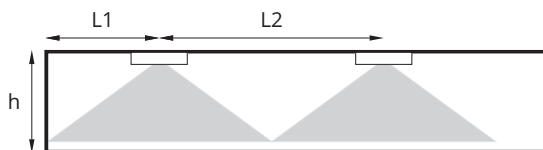

Montage: **P = Infällt montage**
 Anslutning: **24V:s matning från FZLV-skåp**
 Isolationsklass: **3**
 Skyddsklass: **IP20**

Vi förbehåller oss rätten till konstruktionsändringar.

Lovato P

Dimensioner:

Lovato P, urtagningshål (tak) mm: Ø 83

Fotometri:

LVPR – with optics for escape route

LVPR 3W (460 lm) min. 1lx

h [m]	L1	L2
2,50	6,0	14,0
3,00	6,5	15,5
3,50	7,5	17,0
4,00	8,0	18,0
4,50	9,0	20,0
5,00	9,0	21,0
6,00	9,0	21,5

LVPU – with universal optics

LVPU 3W (460 lm) min. 0,5lx

h [m]	L1	L2
2,50	3,5	8,5
3,00	4,0	9,5
3,50	4,0	10,5
4,00	5,0	11,0
4,50	5,5	12,5
5,00	5,5	13,5
6,00	6,0	15,0

L1 – distance from the wall to the first fixture

L2 – distance between fixtures