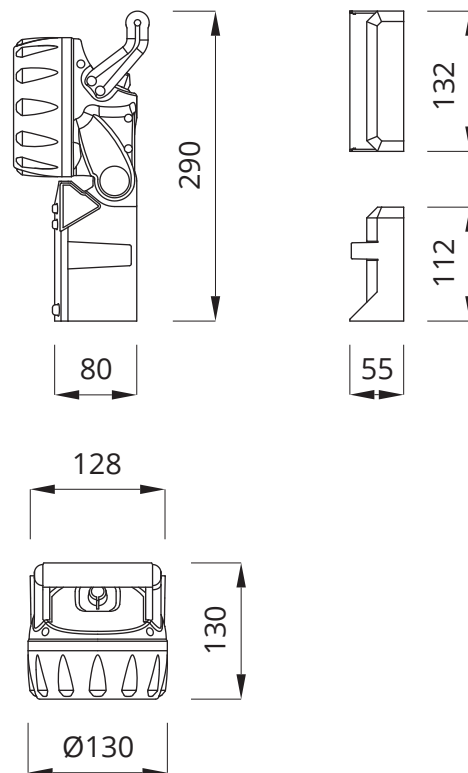

## Jobled

Dimensioner 25 meter:

KM 618355  
BS-EN60592-2-22

**Beställningsnummer**

E-nummer	Best. nr	Artikel benämning	Backup-tid	Skyddsklass	LED Ljuskälla	Batterityp	Självtest	Dimension (BxHxD)	Färg	Vikt ≥
7300050	605002	Jobbled	8,5 H	IP 43	3 W	Pb 6V 4Ah	JA	130x290x130	Svart	1 kg