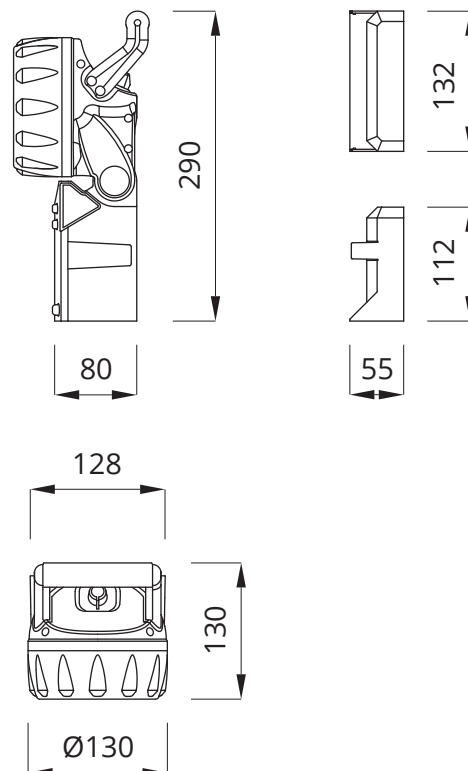

Levereras med laddare för väggmontage, sladd för laddning i bil samt en orangefärgad försättslins.

Jobled

Dimensioner 25 meter:

Montage:	Vägg
Anslutning:	230V, 50Hz
Uppladdningstid:	24 h
Batteri:	Pb 6V 4Ah
Isolationsklass:	2
Skyddsklass:	IP43