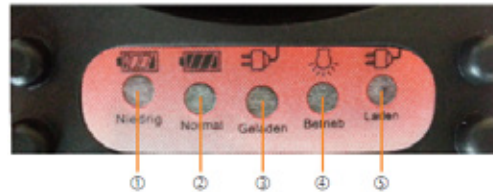

Kontroll av batteriets status indikeras via 5 st dioder på lampans framsida. När diod 3,4 & 5 lyser är batteriet fulladdat och nödljusfunktionen på.

Nr.	Betydelse
1	Batterinivå låg
2	Batterinivå ok
3	Batteri fulladdat
4	Lampan är på
5	Batteri laddar

Beställningsnummer

E-nummer	Best. nr	Artikel benämning	Backup-tid	Skyddsklass	LED Ljuskälla	Batterityp	Självtest	Dimension (BxHxD)	Färg	Vikt ≥
7300050	605002	Jobbled	8,5 H	IP 43	3 W	Pb 6V 4Ah	JA	130x290x130	Svart	1 kg