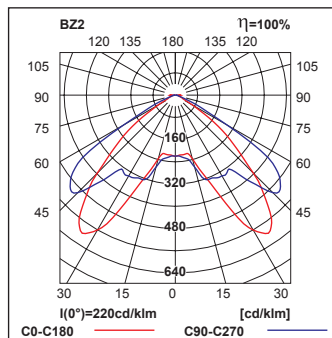

EYR 3W (460 lm) min. 1lx

h [m]	L1	L2
2,50	7,0	15,5
3,00	7,5	17,5
3,50	8,5	19,0
4,00	9,0	20,5
4,50	10,0	22,5
5,00	10,5	24,0
6,00	10,5	24,5

EYU – with universal optics

EYU 3W (460 lm) min. 0,5lx

h [m]	L1	L2
2,50	3,5	8,0
3,00	4,0	9,0
3,50	4,0	10,0
4,00	4,5	10,0
4,50	5,0	11,5
5,00	5,5	12,5
6,00	6,0	14,0