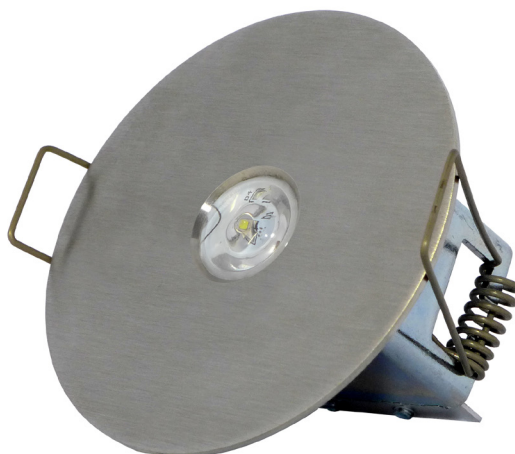

Nödljusarmatur till FZLV-systemet 24 V

Diodarmatur som passar i de flesta miljöer och är lätt att montera. Stomme i rostfritt eller vitlackerad stål som standard (går att få i andra färger mot tillägg). Utrustad med 3W diod. Eye Led är för anslutning till FZLV-central. Finns med symmetrisk samt asymmetrisk ljusbild. Dioden har en livslängd på 100.000 timmar.

Godkända enligt SS EN 60598-2-22 och SS EN 1838

EYR/EYKR = Utrymningsväg alt. assymmetrisk

EYU/EYKU = Öppen yta alt. symmetrisk

Montage: **För infällt montage**
 Anslutning: **24V matning från FZLV-central**
 Isolationsklass: **3**
 Skyddsklass: **IP20**

Vi förbehåller oss rätten till konstruktionsändringar.

Eye Led Round – vit

Eye Led Round – rostfri

Eye Led Round, Urtagningshål (tak) mm: Ø 63

KM 618355
BS-EN60592-2-22

Dimensioner:

Fotometri:

EYR – with optics for escape route