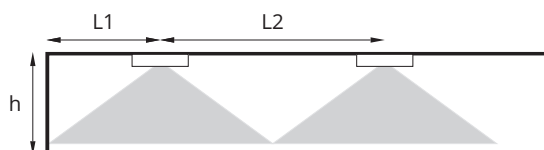

EYR 3W (460 lm) min. 1lx

h [m]	L1	L2
2,50	7,0	15,5
3,00	7,5	17,5
3,50	8,5	19,0
4,00	9,0	20,5
4,50	10,0	22,5
5,00	10,5	24,0
6,00	10,5	24,5

EYU – with universal optics

EYU 3W (460 lm) min. 0,5lx

h [m]	L1	L2
2,50	3,5	8,0
3,00	4,0	9,0
3,50	4,0	10,0
4,00	4,5	10,0
4,50	5,0	11,5
5,00	5,5	12,5
6,00	6,0	14,0

L1 – distance from the wall to the first fixture

L2 – distance between fixtures

h – height of the ceiling

Beställningsnummer

E-nummer	Best. nr	Artikel - benämning	Backup-tid	Skydds-klass	LED Ljuskälla	Batterityp	Självttest	Dimension (BxHxD)	Ljusflöde	Färg	Vikt \geq
7343983	577400	EYE LED EYR	enligt central	IP 20	3 W	enligt central	enligt central	80x80x47	460 lm	Rostfri	1kg
7343984	577401	EYE LED EYR	enligt central	IP 20	3 W	enligt central	enligt central	80x80x47	460 lm	Vit	1kg
7343985	577402	EYE LED EYU	enligt central	IP 20	3 W	enligt central	enligt central	80x80x47	460 lm	Rostfri	1kg
7343986	577403	EYE LED EYU	enligt central	IP 20	3 W	enligt central	enligt central	80x80x47	460 lm	Vit	1kg