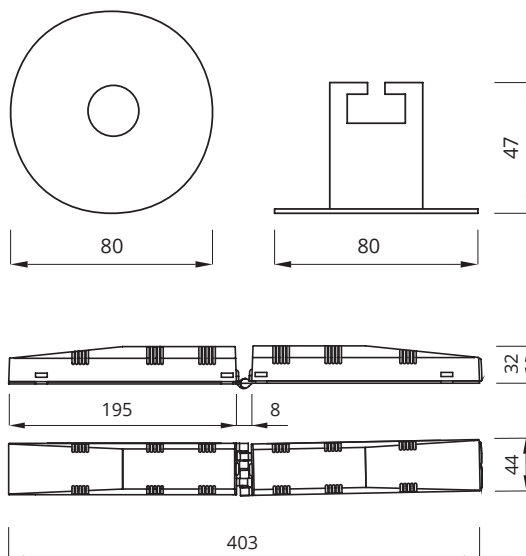

Vi förbehåller oss rätten till konstruktionsändringar.

Eye Led Round – vit

Eye Led Round – rostfri

Eye Led Round, Urtagningshål (tak) mm: Ø 63

KM 618355
BS-EN60592-2-22

Dimensioner:

Fotometri:

EYR – with optics for escape route

EYR 3W (460 lm) min. 1lx

h [m]	L1	L2
2,50	7,0	15,5
3,00	7,5	17,5
3,50	8,5	19,0
4,00	9,0	20,5
4,50	10,0	22,5
5,00	10,5	24,0
6,00	10,5	24,5

EYU – with universal optics

EYU 3W (460 lm) min. 0,5lx

h [m]	L1	L2
2,50	3,5	8,0
3,00	4,0	9,0
3,50	4,0	10,0
4,00	4,5	10,0
4,50	5,0	11,5
5,00	5,5	12,5
6,00	6,0	14,0

L1 – distance from the wall to the first fixture

L2 – distance between fixtures

h – height of the ceiling

Beställningsnummer

E-nummer	Best. nr	Artikel - benämning	Backup-tid	Skydds-klass	LED Ljuskälla	Batterityp	Självttest	Dimension (BxHxD)	Ljusflöde	Färg	Vikt \geq
7343983	577400	EYE LED EYR	enligt central	IP 20	3 W	enligt central	enligt central	80x80x47	460 lm	Rostfri	1kg
7343984	577401	EYE LED EYR	enligt central	IP 20	3 W	enligt central	enligt central	80x80x47	460 lm	Vit	1kg
7343985	577402	EYE LED EYU	enligt central	IP 20	3 W	enligt central	enligt central	80x80x47	460 lm	Rostfri	1kg
7343986	577403	EYE LED EYU	enligt central	IP 20	3 W	enligt central	enligt central	80x80x47	460 lm	Vit	1kg