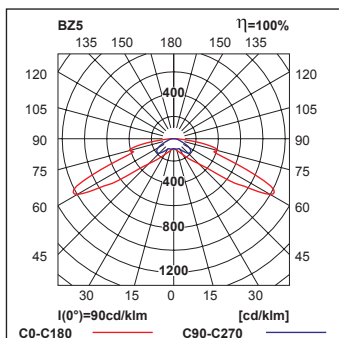

EYR 3W (460 lm) min. 1lx

h [m]	L1	L2
2,50	7,0	15,5
3,00	7,5	17,5
3,50	8,5	19,0
4,00	9,0	20,5
4,50	10,0	22,5
5,00	10,5	24,0
6,00	10,5	24,5

EYU – with universal optics

EYU 3W (460 lm) min. 0,5lx

h [m]	L1	L2
2,50	3,5	8,0
3,00	4,0	9,0
3,50	4,0	10,0
4,00	4,5	10,0
4,50	5,0	11,5
5,00	5,5	12,5
6,00	6,0	14,0