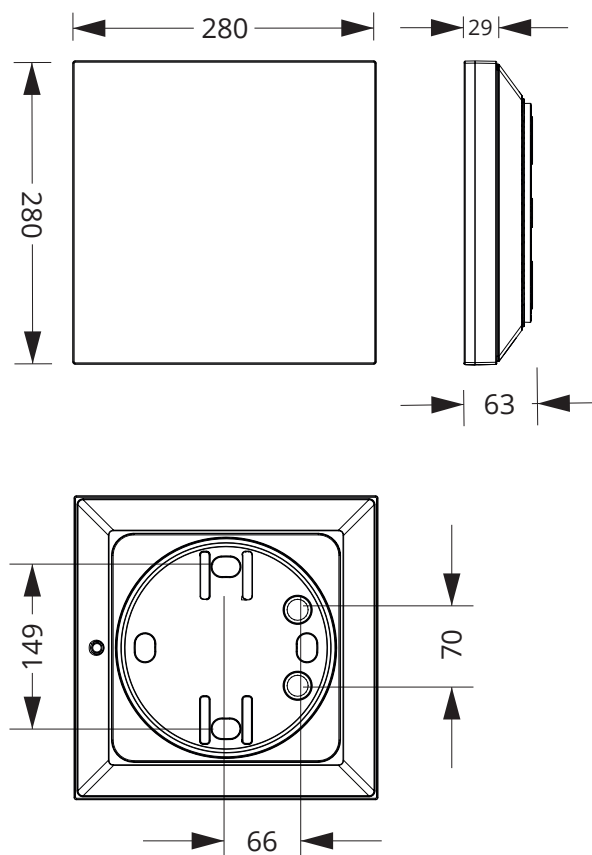

OBS! Kontakta Atavio för installationsanvisning.
 Vi förbehåller oss rätten till konstruktionsändringar.

Edge S, urtagningshål (vägg/tak) 310x310 mm

KM 618355
 BS-EN60592-2-22

Edge S

Dimensioner:

Självtestsystem AT

Fotometri:

EDGE S - EDSE12, EDSE18, EDSE24

EDGE S 3W (380 lm) min. 0,5lx

h [m]	L1	L2
2,5	3,5	10,5
3,0	3,5	12,0
3,5	3,5	12,5
4,0	4,0	13,5
5,0	4,0	15,0
6,0	4,0	16,0
7,0	4,5	17,0
8,0	4,5	18,0
9,0	4,5	19,0
10,0	4,0	19,5
11,0	3,5	20,0
12,0	3,5	20,0
13,0	2,5	20,5
14,0	2,0	21,0

EDGE S 3W (380 lm) min. 1lx

h [m]	L1	L2
2,5	4,0	10,0
3,0	4,5	11,0
3,5	4,5	11,5
4,0	4,5	12,5
5,0	5,0	13,5
6,0	5,0	14,0
7,0	4,5	14,0
8,0	4,5	14,0
9,0	3,5	14,0
10,0	2,5	13,5
11,0	1,0	12,5

L1 – distance from the wall to the first fixture
L2 – distance between fixtures
h – height of the ceiling