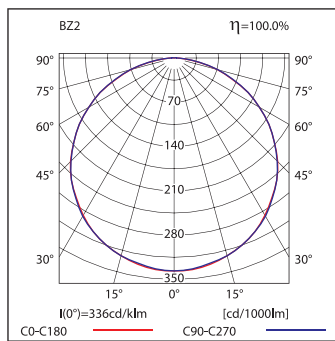

Självtestsystem AT

Armaturens elektronik, laddning samt ljuskälla testas automatiskt var 30:e dag. Testet pågår i 5 minuter. En gång per år testas batteriets urladdnings-spänning, bottenurladdningsskydd och drifttiden – 1 timme.

Om nätet går ner under testperioden går armaturerna i nödljusläge. När nätet kommit åter fortsätter nödljusläget tills ett komplett funktionstest är utfört på armaturen.

Led indikering färg / pulsering		Status ljuskälla	Beskrivning
LED indikering släckt		Lyser	Nödbelysning läge
LED indikering släckt		Lyser inte	Armaturen inte spänningsstätt
1,3 s	0,2 s	0,3 s	0,2 s
		SE=släckt/SA=lyser	Kommunikationsfel (gäller endast Rubik-Una)
		SE=släckt/SA=lyser	Fel på batteriet
0,5 s	0,5 s		Fel på ljuskällan eller elektronik
Armatur i felläge eller släckt LED indikator		Lyser	Test pågår eller ljuskällan fungerar i normalläge
Armatur i felläge eller släckt LED indikator		SE=släckt/SA=lyser	Batteriet inte anslutet
1,5 s		0,1 s	SE=släckt/SA=lyser
		SE=släckt/SA=lyser	Batteriet laddas
		SE=släckt/SA=lyser	Allt OK (batteriet fullt laddat)

Fotometri:

EDGE S - EDSE12, EDSE18, EDSE24

EDGE S 3W (380 lm) min. 0,5lx

h [m]	L1	L2
2,5	3,5	10,5
3,0	3,5	12,0
3,5	3,5	12,5
4,0	4,0	13,5
5,0	4,0	15,0
6,0	4,0	16,0
7,0	4,5	17,0
8,0	4,5	18,0
9,0	4,5	19,0
10,0	4,0	19,5
11,0	3,5	20,0
12,0	3,5	20,0
13,0	2,5	20,5
14,0	2,0	21,0

EDGE S 3W (380 lm) min. 1lx

h [m]	L1	L2
2,5	4,0	10,0
3,0	4,5	11,0
3,5	4,5	11,5
4,0	4,5	12,5
5,0	5,0	13,5
6,0	5,0	14,0
7,0	4,5	14,0
8,0	4,5	14,0
9,0	3,5	14,0
10,0	2,5	13,5
11,0	1,0	12,5

L1 – distance from the wall to the first fixture
L2 – distance between fixtures
h – height of the ceiling

Tillbehör

E-nr	Best.nr	Artikel-benämning	Dimension (BxHxD)
7344832	129991	Ram för infällt mont.	39x320x320

Beställningsnummer

E-nummer	Best. nr	Artikel-benämning	Färg-temperatur	Backuptid	Skydds-klass	LED Ljuskälla	Batterityp	Självttest	Dimension (BxHxD)	Ljusflöde	Färg	Vikt ≥
7344786	571700	EDGE S	3000/6500 K	1h	IP 54	18W/3W	LiFePO4	JA	280X280X63	2360 lm	Vit	1kg
7344787	571701	EDGE S	3000/6500 K	1h	IP 54	24W/3W	LiFePO4	JA	280X280X63	2780 lm	Vit	1kg
7344788	573700	EDGE S	3000/6500 K	enligt central	IP 54	18W/3W	enligt central	enligt central	280X280X63	2360 lm	Vit	1kg
7344789	573701	EDGE S	3000/6500 K	enligt central	IP 54	24W/3W	enligt central	enligt central	280X280X63	2780 lm	Vit	1kg
7344792	571702	EDGE S	4000/6500 K	1h	IP 54	18W/3W	LiFePO4	JA	280X280X63	2480 lm	Vit	1kg
7344793	571703	EDGE S	4000/6500 K	1h	IP 54	24W/3W	LiFePO4	JA	280X280X63	2950 lm	Vit	1kg
7344794	573703	EDGE S	4000/6500 K	enligt central	IP 54	18W/3W	enligt central	enligt central	280X280X63	2480 lm	Vit	1kg
7344797	573704	EDGE S	4000/6500 K	enligt central	IP 54	24W/3W	enligt central	enligt central	280X280X63	2950 lm	Vit	1kg
Interiörbelysning												
7016445	600100	EDGE S	3000 K	-	IP 54	18W	-	-	280X280X63	2360 lm	Vit	1kg
7016425	600101	EDGE S	3000 K	-	IP 54	24W	-	-	280X280X63	2780 lm	Vit	1kg
7016426	600102	EDGE S	4000 K	-	IP 54	18W	-	-	280X280X63	2480 lm	Vit	1kg
7016427	600103	EDGE S	4000 K	-	IP 54	24W	-	-	280X280X63	2950 lm	Vit	1kg