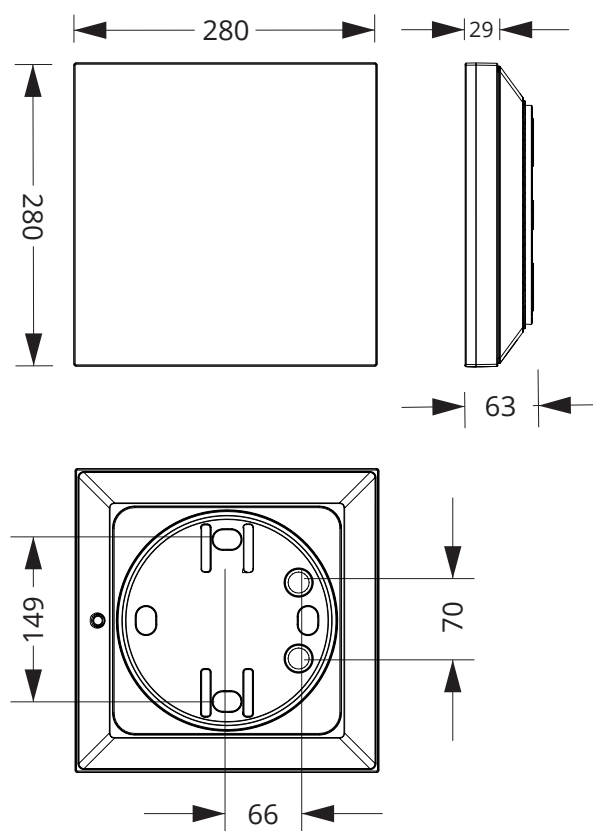

Edge S är för anslutning till RUBIC - UNA central via en skärmad partvinnad kabel typ RS-485.

Godkända enligt SS EN 60598-2-22 och SS EN 1838

- Montage: **Vägg och tak**
- Anslutning: **230V, 50Hz**
- Uppladdningstid: **12 h**
- Batteri: **Litium-Jon LiFePO4**
- Isolationsklass: **2 / IK 10**
- Skyddsklass: **IP54**
- Armaturstatus: **Visas via en diod enligt tabell**

OBS! Kontakta Atavio för installationsanvisning. Vi förbehåller oss rätten till konstruktionsändringar.

Edge S

Dimensioner:

Edge S, urtagningshål (vägg/tak) 310x310 mm

Självtestsystem AT

Armaturens elektronik, laddning samt ljuskälla testas automatiskt var 30:e dag. Testet pågår i 5 minuter. En gång per år testas batteriets urladdnings-spänning, bottenurladdningsskydd och drifttiden – 1 timme.

EDGE S 3W (380 lm) min. 1lx

h [m]	L1	L2
2,5	4,0	10,0
3,0	4,5	11,0
3,5	4,5	11,5
4,0	4,5	12,5
5,0	5,0	13,5
6,0	5,0	14,0
7,0	4,5	14,0
8,0	4,5	14,0
9,0	3,5	14,0
10,0	2,5	13,5
11,0	1,0	12,5

L1 – distance from the wall to the first fixture

L2 – distance between fixtures

h – height of the ceiling

Tillbehör

E-nummer	Best.nr	Artikelbenämning	Dimension (BxHxD)
7344832	129991	Ram för infällt mont.	39x320x320

Beställningsnummer

E-nummer	Best. nr	Artikelbenämning	Färgtemperatur	Backuptid	Skyddsklass	LED Ljuskälla	Batterityp	Självtest	Dimension (BxHxD)	Ljusflöde	Färg	Vikt ≥
7344818	575704	EDGE S	3000/6500 K	1h	IP 54	18W/3W	LiFePO4	enligt central	280X280X63	2360 lm	Vit	1kg
7344819	575705	EDGE S	3000/6500 K	1h	IP 54	24W/3W	LiFePO4	enligt central	280X280X63	2860 lm	Vit	1kg
7344824	575706	EDGE S	4000/6500 K	1h	IP 54	18W/3W	LiFePO4	enligt central	280X280X63	2600 lm	Vit	1kg
7344829	575707	EDGE S	4000/6500 K	1h	IP 54	24W/3W	LiFePO4	enligt central	280X280X63	3040 lm	Vit	1kg