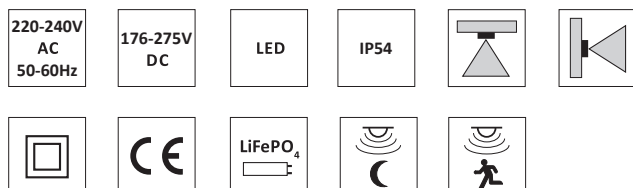

Edge S är för anslutning till RUBIC - UNA central via en skärmad partvinnad kabel typ RS-485.

Godkända enligt SS EN 60598-2-22 och SS EN 1838

- Montage: **Vägg och tak**
- Anslutning: **230V, 50Hz**
- Uppladdningstid: **12 h**
- Batteri: **Litium-Jon LiFePO4**
- Isolationsklass: **2 / IK 10**
- Skyddsklass: **IP54**
- Armaturstatus: **Visas via en diod enligt tabell**

OBS! Kontakta Atavio för installationsanvisning. Vi förbehåller oss rätten till konstruktionsändringar.

Edge S

Dimensioner:

Edge S, urtagningshål (vägg/tak) 310x310 mm

Självtestsystem AT

Armaturens elektronik, laddning samt ljuskälla testas automatiskt var 30:e dag. Testet pågår i 5 minuter. En gång per år testas batteriets urladdnings-spänning, bottenurladdningsskydd och drifttiden – 1 timme.