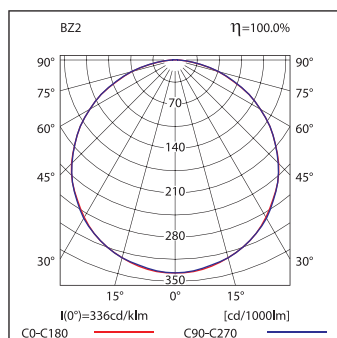

Självtestsystem AT

Armaturens elektronik, laddning samt ljuskälla testas automatiskt var 30:e dag. Testet pågår i 5 minuter. En gång per år testas batteriets urladdnings-spänning, bottenurladdningsskydd och drifttiden – 1 timme.

Om nätet går ner under testperioden går armaturerna i nödljusläge. När nätet kommit åter fortsätter nödljusläget tills ett komplett funktionstest är utfört på armaturen.

Led indikering färg / pulsering		Status ljuskälla	Beskrivning
LED indikering släckt		Lyser	Nödbelysning läge
LED indikering släckt		Lyser inte	Armaturen inte spänningssatt
1,3 s	0,2 s	0,3 s	0,2 s
		SE=släckt/SA=lyser	Kommunikationsfel (gäller endast Rubik-Una)
		SE=släckt/SA=lyser	Fel på batteriet
0,5 s	0,5 s		Fel på ljuskällan eller elektronik
Armatur i felläge eller släckt LED indikator		Lyser	Test pågår eller ljuskällan fungerar i normalläge
Armatur i felläge eller släckt LED indikator		SE=släckt/SA=lyser	Batteriet inte anslutet
1,5 s		0,1s	Batteriet laddas
		SE=släckt/SA=lyser	Allt OK (batteriet fullt laddat)

Fotometri:

EDGE S - EDSE12, EDSE18, EDSE24

EDGE S 3W (380 lm) min. 0,5lx

h [m]	L1	L2
2,5	3,5	10,5
3,0	3,5	12,0
3,5	3,5	12,5
4,0	4,0	13,5
5,0	4,0	15,0
6,0	4,0	16,0
7,0	4,5	17,0
8,0	4,5	18,0
9,0	4,5	19,0
10,0	4,0	19,5
11,0	3,5	20,0
12,0	3,5	20,0
13,0	2,5	20,5
14,0	2,0	21,0

EDGE S 3W (380 lm) min. 1lx

h [m]	L1	L2
2,5	4,0	10,0
3,0	4,5	11,0
3,5	4,5	11,5
4,0	4,5	12,5
5,0	5,0	13,5
6,0	5,0	14,0
7,0	4,5	14,0
8,0	4,5	14,0
9,0	3,5	14,0
10,0	2,5	13,5
11,0	1,0	12,5

L1 – distance from the wall to the first fixture

L2 – distance between fixtures

h – height of the ceiling

Tillbehör

E-nummer	Best.nr	Artikelbenämning	Dimension (BxHxD)
7344832	129991	Ram för infällt mont.	39x320x320

Beställningsnummer

E-nummer	Best. nr	Artikelbenämning	Färgtemperatur	Backuptid	Skyddsklass	LED Ljuskälla	Batterityp	Självtest	Dimension (BxHxD)	Ljusflöde	Färg	Vikt ≥
7344818	575704	EDGE S	3000/6500 K	1h	IP 54	18W/3W	LiFePO4	enligt central	280X280X63	2360 lm	Vit	1kg
7344819	575705	EDGE S	3000/6500 K	1h	IP 54	24W/3W	LiFePO4	enligt central	280X280X63	2860 lm	Vit	1kg
7344824	575706	EDGE S	4000/6500 K	1h	IP 54	18W/3W	LiFePO4	enligt central	280X280X63	2600 lm	Vit	1kg
7344829	575707	EDGE S	4000/6500 K	1h	IP 54	24W/3W	LiFePO4	enligt central	280X280X63	3040 lm	Vit	1kg