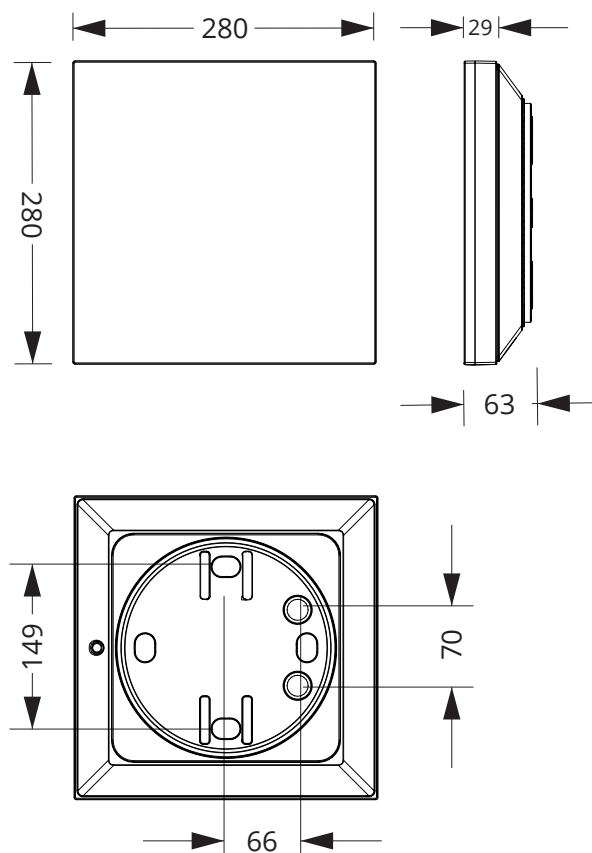

#### Edge S

Dimensioner:

- Montage: **Vägg och tak**
- Anslutning: **230V, 50Hz**
- Uppladdningstid: **12 h**
- Batteri: **Litium-Jon LiFePO4**
- Isolationsklass: **2 / IK 10**
- Skyddsklass: **IP54**
- Armaturstatus: **Visas via en diod enligt tabell**

**OBS!** Kontakta Atavio för installationsanvisning.  
Vi förbehåller oss rätten till konstruktionsändringar.

Edge S, urtagningshål  
(vägg/tak) 310x310 mm

KM 618355  
BS-EN60992-2-22

EDGE S 3W (380 lm) min. 1lx

h [m]	L1	L2
2,5	4,0	10,0
3,0	4,5	11,0
3,5	4,5	11,5
4,0	4,5	12,5
5,0	5,0	13,5
6,0	5,0	14,0
7,0	4,5	14,0
8,0	4,5	14,0
9,0	3,5	14,0
10,0	2,5	13,5
11,0	1,0	12,5

L1 – distance from the wall to the first fixture

## Tillbehör

E-nummer	Best.nr	Artikelbenämning	Dimension (BxHxD)
7344832	129991	Ram för infällt mont.	39x320x320