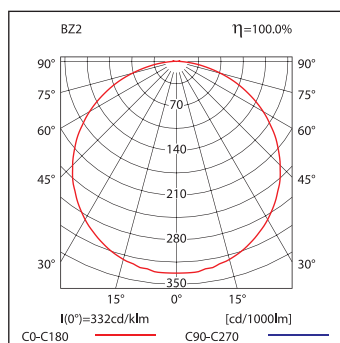

Självtestsystem AT

Armaturens elektronik, laddning samt ljuskälla testas automatiskt var 30:e dag. Testet pågår i 5 minuter. En gång per år testas batteriets urladdnings-spänning, bottenurladdningsskydd och drifttiden – 1 timme.

Om nätet går ner under testperioden går armaturerna i nödljusläge. När nätet kommit åter fortsätter nödljusläget tills ett komplett funktionstest är utfört på armaturen.

Led indikering färg / pulsering				Status ljuskälla	Beskrivning
LED indikering släckt				Lyser	Nödbelysning läge
LED indikering släckt				Lyser inte	Armaturen inte spänningsatt
1,3 s	0,2 s	0,3 s	0,2 s	SE=släckt/SA=lyser	Kommunikationsfel (gäller endast Rubik-Una)
				SE=släckt/SA=lyser	Fel på batteriet
0,5 s	0,5 s			SE=släckt/SA=lyser	Fel på ljuskällan eller elektronik
Armatur i felläge eller släckt LED indikator				Lyser	Test pågår eller ljuskällan fungerar i normalläge
Armatur i felläge eller släckt LED indikator				SE=släckt/SA=lyser	Batteriet inte anslutet
1,5 s			0,1 s	SE=släckt/SA=lyser	Batteriet laddas
				SE=släckt/SA=lyser	Allt OK (batteriet fullt laddat)

Fotometri:

EDGE R - EDRE12, EDRE18, EDRE24

EDGE R 3W (380lm) min. 0,5lx

h [m]	L1	L2
2,5	3,5	10,5
3,0	3,5	12,0
3,5	3,5	12,5
4,0	4,0	13,5
5,0	4,0	15,0
6,0	4,0	16,0
7,0	4,5	17,0
8,0	4,5	18,0
9,0	4,5	19,0
10,0	4,0	19,5
11,0	3,5	20,0
12,0	3,5	20,0
13,0	2,5	20,5
14,0	2,0	21,0

EDGE R 3W (380lm) min. 1lx

h [m]	L1	L2
2,5	4,0	10,0
3,0	4,5	11,0
3,5	4,5	11,5
4,0	4,5	12,5
5,0	5,0	13,5
6,0	5,0	14,0
7,0	4,5	14,0
8,0	4,5	14,0
9,0	3,5	14,0
10,0	2,5	13,5
11,0	1,0	12,5

L1 – distance from the wall to the first fixture

L2 – distance between fixtures

h – height of the ceiling

Beställningsnummer

E-nummer	Best. nr	Artikel-benämning	Färg-temperatur	Backuptid	Skydds-klass	LED Ljuskälla	Batterityp	Självttest	Dimension (BxHxD)	Ljusflöde	Färg	Vikt ≥
7344833	571708	EDGE R	3000/6500 K	1h	IP 54	18W/3W	LiFePO4	JA	280X280X63	2440 lm	Vit	1kg
7344834	571709	EDGE R	3000/6500 K	1h	IP 54	24W/3W	LiFePO4	JA	280X280X63	2860 lm	Vit	1kg
7344837	573705	EDGE R	3000/6500 K	enligt central	IP 54	18W/3W	enligt central	enligt central	280X280X63	2440 lm	Vit	1kg
7344838	573706	EDGE R	3000/6500 K	enligt central	IP 54	24W/3W	enligt central	enligt central	280X280X63	2860 lm	Vit	1kg
7344839	571710	EDGE R	4000/6500 K	1h	IP 54	18W/3W	LiFePO4	JA	280X280X63	2600 lm	Vit	1kg
7344844	571711	EDGE R	4000/6500 K	1h	IP 54	24W/3W	LiFePO4	JA	280X280X63	3040 lm	Vit	1kg
7344849	573707	EDGE R	4000/6500 K	enligt central	IP 54	18W/3W	enligt central	enligt central	280X280X63	2600 lm	Vit	1kg
7344852	573708	EDGE R	4000/6500 K	enligt central	IP 54	24W/3W	enligt central	enligt central	280X280X63	3040 lm	Vit	1kg
Interiörbelysning												
7344999	600108	EDGE R	3000 K	-	IP 54	18W	-	-	280X280X63	2440 lm	Vit	1kg
7345016	600109	EDGE R	3000 K	-	IP 54	24W	-	-	280X280X63	2800 lm	Vit	1kg
7345034	600110	EDGE R	4000 K	-	IP 54	18W	-	-	280X280X63	2600 lm	Vit	1kg
7345035	600111	EDGE R	4000 K	-	IP 54	24W	-	-	280X280X63	3040 lm	Vit	1kg