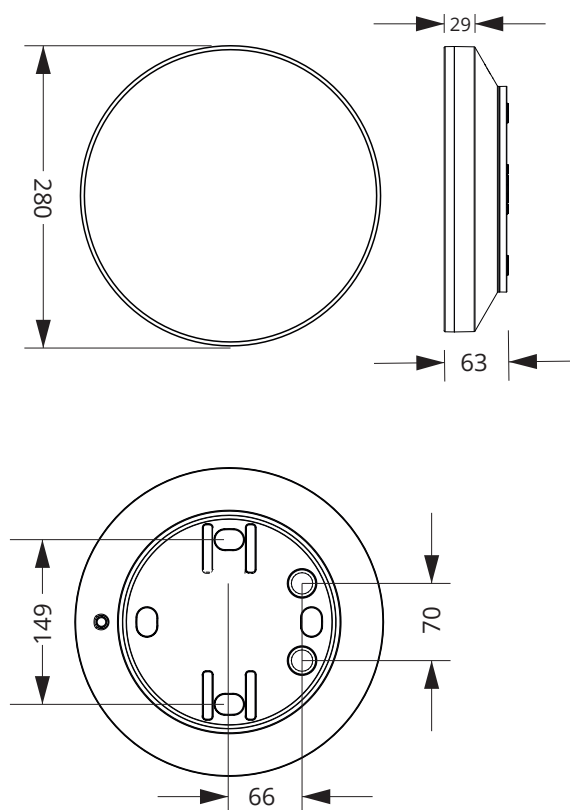

OBS! Kontakta Atavio för installationsanvisning. Vi förbehåller oss rätten till konstruktionsändringar.

Edge R

Dimensioner:

220-240V
AC
50-60Hz

176-275V
DC

LED

IP54

CE

Fotometri:

EDGE R - EDRE12, EDRE18, EDRE24

EDGE R 3W (380lm) min. 0,5lx

h [m]	L1	L2
2,5	3,5	10,5
3,0	3,5	12,0
3,5	3,5	12,5
4,0	4,0	13,5
5,0	4,0	15,0
6,0	4,0	16,0
7,0	4,5	17,0
8,0	4,5	18,0
9,0	4,5	19,0
10,0	4,0	19,5
11,0	3,5	20,0
12,0	3,5	20,0
13,0	2,5	20,5
14,0	2,0	21,0

EDGE R 3W (380lm) min. 1lx

h [m]	L1	L2
2,5	4,0	10,0
3,0	4,5	11,0
3,5	4,5	11,5
4,0	4,5	12,5
5,0	5,0	13,5
6,0	5,0	14,0
7,0	4,5	14,0
8,0	4,5	14,0
9,0	3,5	14,0
10,0	2,5	13,5
11,0	1,0	12,5

L1 – distance from the wall to the first fixture