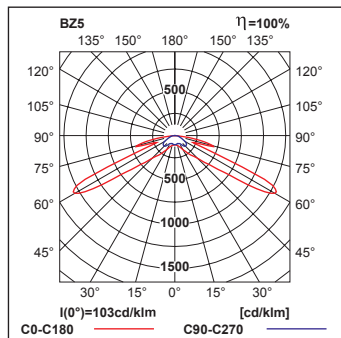

Vi förbehåller oss rätten till konstruktionsändringar.

AXP

Dimensioner:

AXP, Urtagningshål (tak) mm: Ø 83

Fotometri:

AXPR – with optics for escape route

AXPR 6W (785lm) min. 1 lx

| h [m] | L1 | L2 |
|-------|------|------|
| 2,50 | 8,0 | 20,0 |
| 3,00 | 8,5 | 21,0 |
| 3,50 | 9,5 | 21,0 |
| 4,00 | 10,5 | 22,5 |
| 4,50 | 10,5 | 23,5 |
| 5,00 | 11,5 | 25,0 |
| 6,00 | 13,0 | 29,0 |

AXPU – with universal optics

AXPU 6W (800lm) min. 0,5 lx

| h [m] | L1 | L2 |
|-------|-----|------|
| 2,50 | 4,0 | 8,5 |
| 3,00 | 4,5 | 9,5 |
| 3,50 | 4,5 | 10,5 |
| 4,00 | 5,5 | 10,5 |
| 4,50 | 5,5 | 12,0 |
| 5,00 | 6,0 | 13,0 |
| 6,00 | 7,0 | 14,0 |

L1 – distance from the wall to the first fixture
 L2 – distance between fixtures
 h – height of the ceiling

Beställningsnummer

| E-nummer | Best. nr | Artikel - benämning | Backup-tid | Skydds-klass | LED Ljuskälla | Batterityp | Självtest | Dimension (BxHxD) | Ljusflöde | Färg | Vikt \geq |
|----------|----------|---------------------|----------------|--------------|---------------|----------------|----------------|-------------------|-----------|------|-------------|
| 7343976 | 577200 | AXEPR | enligt central | IP 20 | 6 W | enligt central | enligt central | 100X100X37 | 600 lm | Vit | 0,5 kg |
| 7343977 | 577201 | AXEPU | enligt central | IP 20 | 6 W | enligt central | enligt central | 100X100X37 | 620 lm | Vit | 0,5 kg |
| 7343978 | 577202 | AXPR | enligt central | IP 65 | 6 W | enligt central | enligt central | 100X100X37 | 600 lm | Vit | 0,5 kg |
| 7343979 | 577203 | AXPU | enligt central | IP 65 | 6 W | enligt central | enligt central | 100X100X37 | 620 lm | Vit | 0,5 kg |