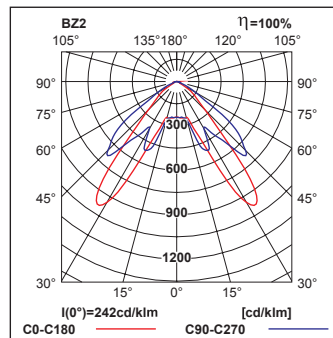

Vi förbehåller oss rätten till konstruktionsändringar.

AXP

Dimensioner:

AXP, Urtagningshål (tak) mm: Ø 83

Fotometri:

AXPR – with optics for escape route

AXPR 6W (785lm) min. 1 lx

| h [m] | L1 | L2 |
|-------|------|------|
| 2,50 | 8,0 | 20,0 |
| 3,00 | 8,5 | 21,0 |
| 3,50 | 9,5 | 21,0 |
| 4,00 | 10,5 | 22,5 |
| 4,50 | 10,5 | 23,5 |
| 5,00 | 11,5 | 25,0 |
| 6,00 | 13,0 | 29,0 |

AXPU – with universal optics

AXPU 6W (800lm) min. 0,5 lx

| h [m] | L1 | L2 |
|-------|-----|------|
| 2,50 | 4,0 | 8,5 |
| 3,00 | 4,5 | 9,5 |
| 3,50 | 4,5 | 10,5 |
| 4,00 | 5,5 | 10,5 |
| 4,50 | 5,5 | 12,0 |
| 5,00 | 6,0 | 13,0 |
| 6,00 | 7,0 | 14,0 |

L1 – distance from the wall to the first fixture
 L2 – distance between fixtures
 h – height of the ceiling

Beställningsnummer

| E-nummer | Best. nr | Artikel - benämning | Backup-tid | Skydds-klass | LED Ljuskälla | Batterityp | Självtest | Dimension (BxHxD) | Ljusflöde | Färg | Vikt \geq |
|----------|----------|---------------------|----------------|--------------|---------------|----------------|----------------|-------------------|-----------|------|-------------|
| 7343976 | 577200 | AXEPR | enligt central | IP 20 | 6 W | enligt central | enligt central | 100X100X37 | 600 lm | Vit | 0,5 kg |
| 7343977 | 577201 | AXEPU | enligt central | IP 20 | 6 W | enligt central | enligt central | 100X100X37 | 620 lm | Vit | 0,5 kg |
| 7343978 | 577202 | AXPR | enligt central | IP 65 | 6 W | enligt central | enligt central | 100X100X37 | 600 lm | Vit | 0,5 kg |
| 7343979 | 577203 | AXPU | enligt central | IP 65 | 6 W | enligt central | enligt central | 100X100X37 | 620 lm | Vit | 0,5 kg |