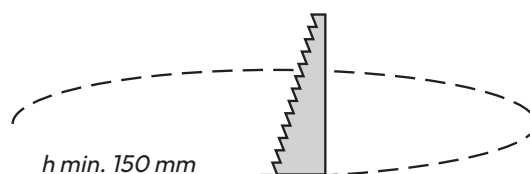

Vi förbehåller oss rätten till konstruktionsändringar.

AXP

Dimensioner:

AXP, Urtagningshål (tak) mm: Ø 83

Fotometri:

AXPR – with optics for escape route

AXPR 6W (785lm) min. 1 lx

| h [m] | L1 | L2 |
|-------|------|------|
| 2,50 | 8,0 | 20,0 |
| 3,00 | 8,5 | 21,0 |
| 3,50 | 9,5 | 21,0 |
| 4,00 | 10,5 | 22,5 |
| 4,50 | 10,5 | 23,5 |
| 5,00 | 11,5 | 25,0 |
| 6,00 | 13,0 | 29,0 |