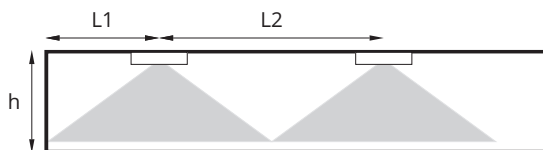

Vi förbehåller oss rätten till konstruktionsändringar.

AXP

Dimensioner:

AXP, Urtagningshål (tak) mm: Ø 83

Fotometri:

AXPR – with optics for escape route

AXPR 6W (785lm) min. 1 lx

| h [m] | L1 | L2 |
|-------|------|------|
| 2,50 | 8,0 | 20,0 |
| 3,00 | 8,5 | 21,0 |
| 3,50 | 9,5 | 21,0 |
| 4,00 | 10,5 | 22,5 |
| 4,50 | 10,5 | 23,5 |
| 5,00 | 11,5 | 25,0 |
| 6,00 | 13,0 | 29,0 |

AXPU – with universal optics

AXPU 6W (800lm) min. 0,5 lx

| h [m] | L1 | L2 |
|-------|-----|------|
| 2,50 | 4,0 | 8,5 |
| 3,00 | 4,5 | 9,5 |
| 3,50 | 4,5 | 10,5 |
| 4,00 | 5,5 | 10,5 |
| 4,50 | 5,5 | 12,0 |
| 5,00 | 6,0 | 13,0 |
| 6,00 | 7,0 | 14,0 |