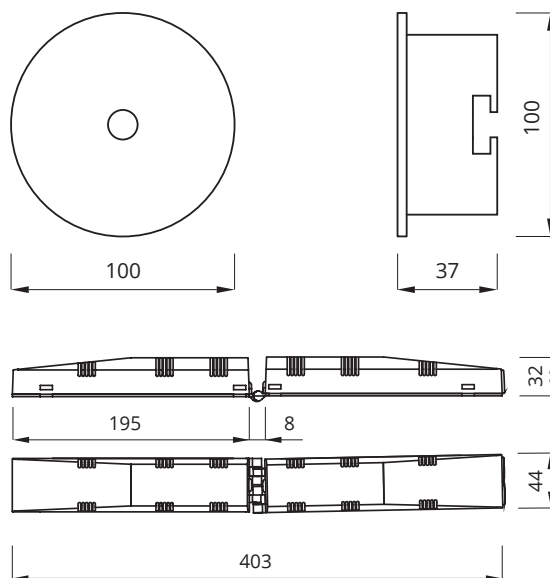

AXP är för anslutning till FZLV-central.

Godkända enligt SS EN 60598-2-22 och SS EN 1838

(620lm) AXEPU/AXPU = öppen yta

(600lm) AXEPR/AXPR = utrymningsväg

IP65/IP20 Armatur IP65 / Elektronik IP20

Montage: **P = infällt montage**
 Anslutning: **24V:s matning från FZLV-skåp**
 Isolationsklass: **3**
 Skyddsklass: **IP 20 eller IP65 / 20 (AXP)**

Vi förbehåller oss rätten till konstruktionsändringar.

AXP

Dimensioner:

AXP, Urtagningshål (tak) mm: Ø 83

Fotometri:

AXPR – with optics for escape route

AXPR 6W (785lm) min. 1 lx

| h [m] | L1 | L2 |
|-------|------|------|
| 2,50 | 8,0 | 20,0 |
| 3,00 | 8,5 | 21,0 |
| 3,50 | 9,5 | 21,0 |
| 4,00 | 10,5 | 22,5 |
| 4,50 | 10,5 | 23,5 |
| 5,00 | 11,5 | 25,0 |
| 6,00 | 13,0 | 29,0 |

AXPU – with universal optics

AXPU 6W (800lm) min. 0,5 lx

| h [m] | L1 | L2 |
|-------|-----|------|
| 2,50 | 4,0 | 8,5 |
| 3,00 | 4,5 | 9,5 |
| 3,50 | 4,5 | 10,5 |
| 4,00 | 5,5 | 10,5 |
| 4,50 | 5,5 | 12,0 |
| 5,00 | 6,0 | 13,0 |
| 6,00 | 7,0 | 14,0 |

L1 – distance from the wall to the first fixture
 L2 – distance between fixtures
 h – height of the ceiling

Beställningsnummer

| E-nummer | Best. nr | Artikel - benämning | Backup-tid | Skydds-klass | LED Ljuskälla | Batterityp | Självtest | Dimension (BxHxD) | Ljusflöde | Färg | Vikt \geq |
|----------|----------|---------------------|----------------|--------------|---------------|----------------|----------------|-------------------|-----------|------|-------------|
| 7343976 | 577200 | AXEPR | enligt central | IP 20 | 6 W | enligt central | enligt central | 100X100X37 | 600 lm | Vit | 0,5 kg |
| 7343977 | 577201 | AXEPU | enligt central | IP 20 | 6 W | enligt central | enligt central | 100X100X37 | 620 lm | Vit | 0,5 kg |
| 7343978 | 577202 | AXPR | enligt central | IP 65 | 6 W | enligt central | enligt central | 100X100X37 | 600 lm | Vit | 0,5 kg |
| 7343979 | 577203 | AXPU | enligt central | IP 65 | 6 W | enligt central | enligt central | 100X100X37 | 620 lm | Vit | 0,5 kg |