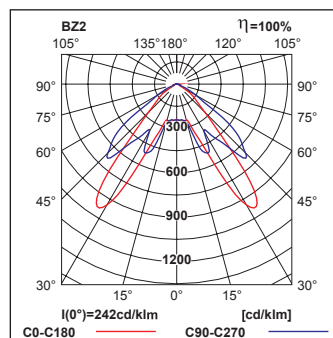

Vi förbehåller oss rätten till konstruktionsändringar.

AXN

Dimensioner:

Fotometri:

AXNR – with optics for escape route

AXNR 6W (790lm) min. 1lx

h [m]	L1	L2
2,50	7,5	20,0
3,00	8,5	21,0
3,50	9,5	21,5
4,00	10,5	22,5
4,50	11,0	23,5
5,00	11,5	25,0
6,00	13,0	29,0

AXNU – with universal optics

AXNU 6W (805lm) min. 0,5 lx

h [m]	L1	L2
2,50	4,0	8,5
3,00	4,0	9,5
3,50	4,5	10,5
4,00	5,0	11,0
4,50	5,5	12,0
5,00	6,0	13,0
6,00	7,0	14,0

L1 – distance from the wall to the first fixture
 L2 – distance between fixtures
 h – height of the ceiling