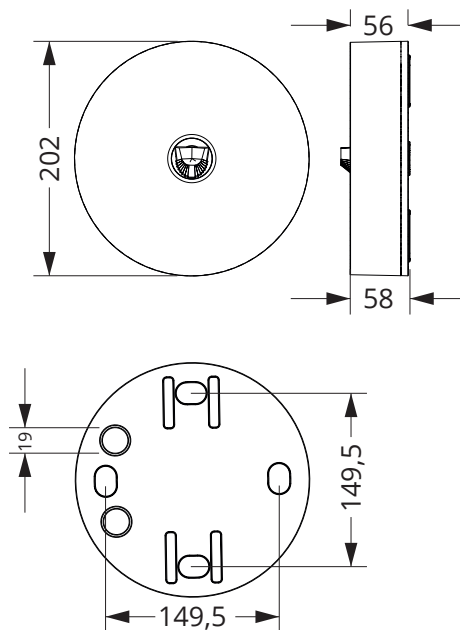

AXN är för anslutning till FZLV-central.

Godkända enligt SS EN 60598-2-22 och SS EN 1838

(805 lm) AXENU/AXNU = öppen yta

(790 lm) AXENR/AXNR = utrymningsväg

IP65/IP20 Armatur IP65 / Elektronik IP2

Montage: **N = takmontage**
 Anslutning: **24V:s matning från FZLV-skåp**
 Isolationsklass: **3**
 Skyddsklass: **N = IP42/65**

Vi förbehåller oss rätten till konstruktionsändringar.

AXN

Dimensioner:

Fotometri:

AXNR – with optics for escape route

AXNR 6W (790lm) min. 1lx

h [m]	L1	L2
2,50	7,5	20,0
3,00	8,5	21,0
3,50	9,5	21,5
4,00	10,5	22,5
4,50	11,0	23,5
5,00	11,5	25,0
6,00	13,0	29,0

AXNU – with universal optics

AXNU 6W (805lm) min. 0,5 lx

h [m]	L1	L2
2,50	4,0	8,5
3,00	4,0	9,5
3,50	4,5	10,5
4,00	5,0	11,0
4,50	5,5	12,0
5,00	6,0	13,0
6,00	7,0	14,0

L1 – distance from the wall to the first fixture
 L2 – distance between fixtures
 h – height of the ceiling

Beställningsnummer

E-nummer	Best. nr	Artikel-benämning	Backuptid	Skydds-klass	LED Ljuskälla	Batterityp	Självtest	Dimension (BxHxD)	Ljusflöde	Färg	Vikt \geq
7343971	573104	AXENR	enligt central	IP 42	6 W	enligt central	enligt central	202x202x58	600 lm	Vit	0,5 kg
7343973	573105	AXENU	enligt central	IP 42	6 W	enligt central	enligt central	202x202x58	620 lm	Vit	0,5 kg
7343974	573106	AXNR	enligt central	IP 65	6 W	enligt central	enligt central	202x202x58	600 lm	Vit	0,5 kg
7343975	573107	AXNU	enligt central	IP 65	6 W	enligt central	enligt central	202x202x58	620 lm	Vit	0,5 kg