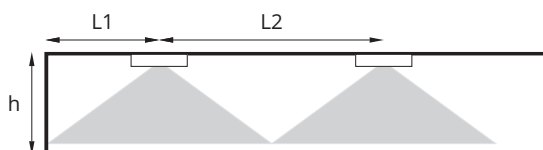

Vi förbehåller oss rätten till konstruktionsändringar.

AXN

Dimensioner:

Fotometri:

AXNR – with optics for escape route

AXNR 6W (790lm) min. 1lx

h [m]	L1	L2
2,50	7,5	20,0
3,00	8,5	21,0
3,50	9,5	21,5
4,00	10,5	22,5
4,50	11,0	23,5
5,00	11,5	25,0
6,00	13,0	29,0

AXNU – with universal optics

AXNU 6W (805lm) min. 0,5 lx

h [m]	L1	L2
2,50	4,0	8,5
3,00	4,0	9,5
3,50	4,5	10,5
4,00	5,0	11,0
4,50	5,5	12,0
5,00	6,0	13,0
6,00	7,0	14,0

L1 – distance from the wall to the first fixture
 L2 – distance between fixtures
 h – height of the ceiling