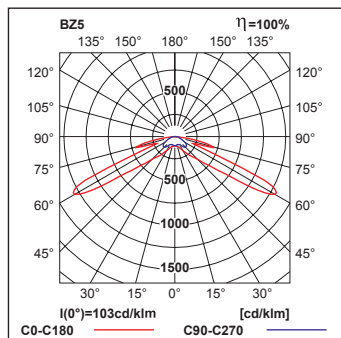

Vi förbehåller oss rätten till konstruktionsändringar.

AXN

Dimensioner:

Fotometri:

AXNR – with optics for escape route

AXNR 6W (790lm) min. 1lx

h [m]	L1	L2
2,50	7,5	20,0
3,00	8,5	21,0
3,50	9,5	21,5
4,00	10,5	22,5
4,50	11,0	23,5
5,00	11,5	25,0
6,00	13,0	29,0

AXNU – with universal optics

AXNU 6W (805lm) min. 0,5 lx

h [m]	L1	L2
2,50	4,0	8,5
3,00	4,0	9,5
3,50	4,5	10,5
4,00	5,0	11,0
4,50	5,5	12,0
5,00	6,0	13,0
6,00	7,0	14,0

L1 – distance from the wall to the first fixture
 L2 – distance between fixtures
 h – height of the ceiling