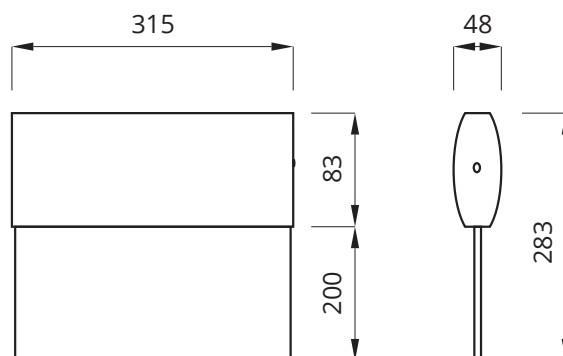

### Twins 40

Skylthöjd: 200 mm

Dimensioner: