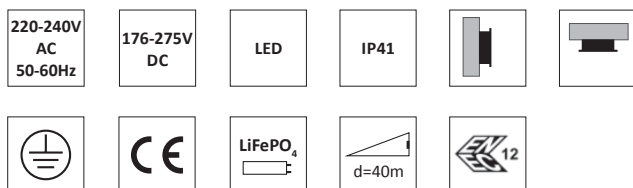

Hänvisningsarmatur med dioder

Elegant och enkel diodarmatur. Stomme i vit, svart eller silver aluminium med dubbelsidig folierad plexiglasskiva. Dioden har en livslängd på 100.000 timmar. Finns med batteri och självtestsystem samt för centralmatat utförande.

Armaturen är försedd med microprocessorladdare, vilket ger lägre energiförbrukning och kortare återuppladdningstid. Elektronisk bottenurladdningskydd optimerar batteriets livslängd.

Twins är försedd med 1 meter anslutningskabel.

Godkända enligt SS EN 60598-2-22 och SS EN 1838

- Montage: **Vägg, tak och linupphängning**
- Anslutning: **230V, 50Hz**
- Uppladdningstid: **12 h**
- Batteri: **Litium-Jon LiFePO4**
- Isolationsklass: **1**
- Skyddsklass: **IP41**
- Armaturstatus: **Visas via en diod enligt tabell**

Vi förbehåller oss rätten till konstruktionsändringar.

Twins 40

Skylthöjd: 200 mm

Dimensioner: