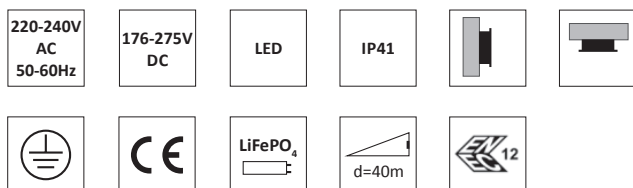

Twins är för anslutning till RUBIC - UNA systemet via kommunikationskabel, Typ cut6 STP 4x2x0,6.

Twins är försedd med 1 meter anslutningskabel.

Godkända enligt SS EN 60598-2-22 och SS EN 1838

- Montage: **Vägg, tak och linupphängning**
- Anslutning: **230V, 50Hz**
- Uppladdningstid: **12 h**
- Batteri: **Litium-Jon LiFePO4**
- Isolationsklass: **1**
- Skyddsklass: **IP41**
- Armaturstatus: **Visas via en diod enligt tabell**

Vi förbehåller oss rätten till konstruktionsändringar.

Twins 40

Skylthöjd: 200 mm

Dimensioner:

Självtestsystem AT

Armaturens elektronik, laddning samt ljuskälla testas automatiskt var 30:e dag. Testet pågår i 5 minuter. En gång per år testas batteriets urladdningsspänning, bottenurladdningsskydd och drifttiden – 1 timme. Om nätet går ner under testperioden går armaturerna i nödljusläge. När nätet kommit åter fortsätter nödljusläget tills ett komplett funktionstest är utfört på armaturen.