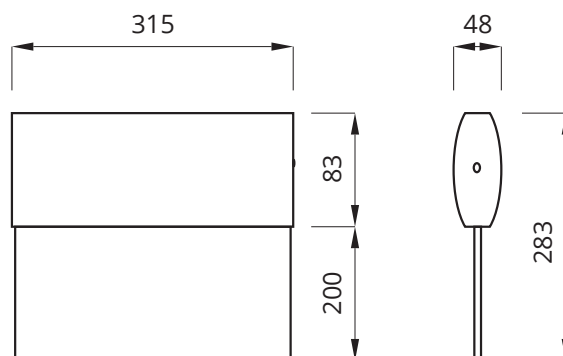

Twins är för anslutning till RUBIC - UNA systemet via kommunikationskabel, Typ cut6 STP 4x2x0,6.

Twins är försedd med 1 meter anslutningskabel.

Godkända enligt SS EN 60598-2-22 och SS EN 1838

- Montage: **Vägg, tak och linupphängning**
- Anslutning: **230V, 50Hz**
- Uppladdningstid: **12 h**
- Batteri: **Litium-Jon LiFePO4**
- Isolationsklass: **1**
- Skyddsklass: **IP41**
- Armaturstatus: **Visas via en diod enligt tabell**

Vi förbehåller oss rätten till konstruktionsändringar.

Twins 40

Skylthöjd: 200 mm

Dimensioner:

Självtestsystem AT

Armaturens elektronik, laddning samt ljuskälla testas automatiskt var 30:e dag. Testet pågår i 5 minuter. En gång per år testas batteriets urladdningsspänning, bottenurladdningsskydd och drifttiden – 1 timme. Om nätet går ner under testperioden går armaturerna i nödljusläge. När nätet kommit åter fortsätter nödljusläget tills ett komplett funktionstest är utfört på armaturen.

Tillbehör

E-nummer	Best.nr	Artikel benämning	Dimension
7344607	109904	Wirependel kit 1,2 meter	-
7344608	109905	Flaggmontagefäste	120x325

Beställningsnummer

E-nummer	Best. nr	Artikel-benämning	Backuptid	Skydds-klass	LED Ljuskälla	Batterityp	Självtest	Dimension (BxHxD)	Skylt	Läs-avstånd	Färg	Vikt ≥
7344237	574012	TWINS 40	1h	IP 41	2 W	LiFePO4	enligt central	315x193x48	Pil ned	40 m	Vit	1kg
7344238	574013	TWINS 40	1h	IP 41	2 W	LiFePO4	enligt central	315x193x48	Pil h/v	40 m	Vit	1kg
7344239	574014	TWINS 40	1h	IP 41	2 W	LiFePO4	enligt central	315x193x48	Pil ned	40 m	Silver	1kg
7344240	574015	TWINS 40	1h	IP 41	2 W	LiFePO4	enligt central	315x193x48	Pil h/v	40 m	Silver	1kg
7344241	574016	TWINS 40	1h	IP 41	2 W	LiFePO4	enligt central	315x193x48	Pil ned	40 m	Svart	1kg
7344242	574017	TWINS 40	1h	IP 41	2 W	LiFePO4	enligt central	315x193x48	Pil h/v	40 m	Svart	1kg