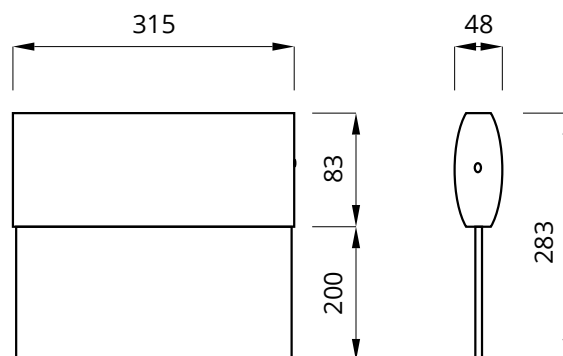

Twins är för anslutning till RUBIC - UNA central via en skärmdad partvinnad kabel typ RS-485.

Twins är försedd med 1 meter anslutningskabel.

Godkända enligt SS EN 60598-2-22 och SS EN 1838

Montage:	Vägg, tak och linupphängning
Anslutning:	230V, 50Hz
Uppladdningstid:	12 h
Batteri:	Litium-Jon LiFePO4
Isolationsklass:	1
Skyddsklass:	IP41
Armaturstatus:	Visas via en diod enligt tabell

Vi förbehåller oss rätten till konstruktionsändringar.

Twins 40

Skylthöjd: 200 mm

Dimensioner:

Självtestsystem AT

Armaturens elektronik, laddning samt ljuskälla testas automatiskt var 30:e dag. Testet pågår i 5 minuter. En gång per år testas batteriets urladdningsspänning, bottenurladdningsskydd och drifttiden – 1 timme. Om nätet går ner under testperioden går armaturerna i nödljusläge. När nätet kommit åter fortsätter nödljusläget tills ett komplett funktionstest är utfört på armaturen.

Tillbehör

E-nummer	Best.nr	Artikel benämning	Dimension
7344607	109904	Wirependel kit 1,2 meter	-
7344608	109905	Flaggmontagefäste	120x325

Beställningsnummer

E-nummer	Best. nr	Artikel-benämning	Backuptid	Skydds-klass	LED Ljuskälla	Batterityp	Självttest	Dimension (BxHxD)	Skyft	Läs-avstånd	Färg	Vikt ±
7344237	574012	TWINS 40	1h	IP 41	2 W	LiFePO4	enligt central	315x193x48	Pil ned	40 m	Vit	1kg
7344238	574013	TWINS 40	1h	IP 41	2 W	LiFePO4	enligt central	315x193x48	Pil h/v	40 m	Vit	1kg
7344239	574014	TWINS 40	1h	IP 41	2 W	LiFePO4	enligt central	315x193x48	Pil ned	40 m	Silver	1kg
7344240	574015	TWINS 40	1h	IP 41	2 W	LiFePO4	enligt central	315x193x48	Pil h/v	40 m	Silver	1kg
7344241	574016	TWINS 40	1h	IP 41	2 W	LiFePO4	enligt central	315x193x48	Pil ned	40 m	Svart	1kg
7344242	574017	TWINS 40	1h	IP 41	2 W	LiFePO4	enligt central	315x193x48	Pil h/v	40 m	Svart	1kg