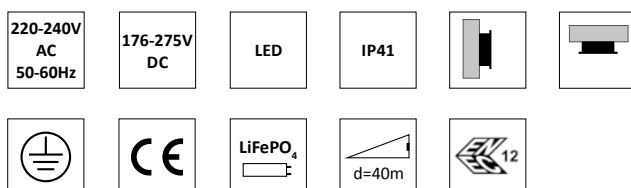

Twins är för anslutning till RUBIC - UNA central via en skärmdad partvinnad kabel typ RS-485.

Twins är försedd med 1 meter anslutningskabel.

Godkända enligt SS EN 60598-2-22 och SS EN 1838

Montage:	Vägg, tak och linupphängning
Anslutning:	230V, 50Hz
Uppladdningstid:	12 h
Batteri:	Litium-Jon LiFePO4
Isolationsklass:	1
Skyddsklass:	IP41
Armaturstatus:	Visas via en diod enligt tabell

Vi förbehåller oss rätten till konstruktionsändringar.

Twins 40

Skylthöjd: 200 mm

Dimensioner:

Självtestsystem AT

Armaturens elektronik, laddning samt ljuskälla testas automatiskt var 30:e dag. Testet pågår i 5 minuter. En gång per år testas batteriets urladdningsspänning, bottenurladdningsskydd och drifttiden – 1 timme. Om nätet går ner under testperioden går armaturerna i nödljusläge. När nätet kommit åter fortsätter nödljusläget tills ett komplett funktionstest är utfört på armaturen.