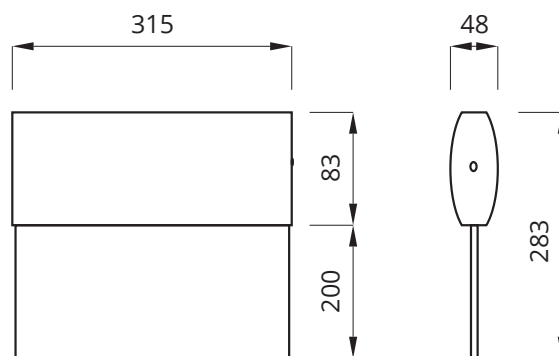

Isolationsklass: **3**

Skyddsklass: **IP41**

Vi förbehåller oss rätten till konstruktionsändringar.

Twins 40

Skylthöjd: 200 mm

Dimensioner:

Tillbehör

E-nummer	Best.nr	Artikel benämning	Dimension
7344607	109904	Wirependel kit 1,2 meter	-
7344608	109905	Flaggmontagefäste	120x325

Beställningsnummer

E-nummer	Best. nr	Artikel-benämning	Backuptid	Skydds-klass	LED Ljuskälla	Batterityp	Självtfest	Dimension (BxHxD)	Skylt	Läs-avstånd	Färg	Vikt ±
7344066	576012	TWINS 40	enligt central	IP 41	2 W	enligt central	enligt central	315x283x48	Pil ned	40 m	Vit	1kg
7344067	576013	TWINS 40	enligt central	IP 41	2 W	enligt central	enligt central	315x283x48	Pil h/v	40 m	Vit	1kg
7344068	576014	TWINS 40	enligt central	IP 41	2 W	enligt central	enligt central	315x283x48	Pil ned	40 m	Silver	1kg
7344069	576015	TWINS 40	enligt central	IP 41	2 W	enligt central	enligt central	315x283x48	Pil h/v	40 m	Silver	1kg
7344070	576016	TWINS 40	enligt central	IP 41	2 W	enligt central	enligt central	315x283x48	Pil ned	40 m	Svart	1kg
7344071	576017	TWINS 40	enligt central	IP 41	2 W	enligt central	enligt central	315x283x48	Pil h/v	40 m	Svart	1kg