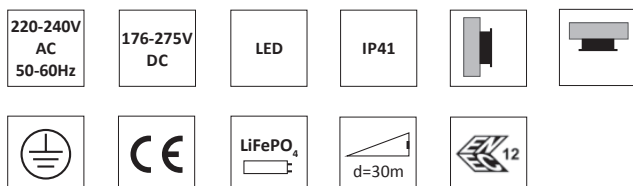

Godkända enligt SS EN 60598-2-22 och SS EN 1838

- Montage: **Vägg, tak och linupphängning**
- Anslutning: **230V, 50Hz**
- Uppladdningstid: **12 h**
- Batteri: **Litium-Jon LiFePO4**
- Isolationsklass: **1**
- Skyddsklass: **IP41**
- Armaturstatus: **Visas via en diod enligt tabell**

Vi förbehåller oss rätten till konstruktionsändringar.

Twins 30

Skylthöjd: 160 mm

Dimensioner:

Självtestsystem AT

Armaturens elektronik, laddning samt ljuskälla testas automatiskt var 30:e dag. Testet pågår i 5 minuter. En gång per år testas batteriets urladdningsspänning, bottenurladdningsskydd och drifttiden – 1 timme. Om nätet går ner under testperioden går armaturerna i nödljusläge. När nätet kommit åter fortsätter nödljusläget tills ett komplett funktionstest är utfört på armaturen.