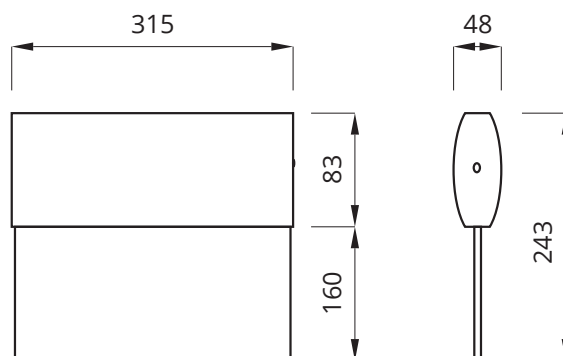

Vi förbehåller oss rätten till konstruktionsändringar.

Twins 30

Skylthöjd: 160 mm

Dimensioner:

Självtestsystem AT

Armaturens elektronik, laddning samt ljuskälla testas automatiskt var 30:e dag. Testet pågår i 5 minuter. En gång per år testas batteriets urladdningsspänning, bottenurladdningsskydd och drifttiden – 1 timme. Om nätet går ner under testperioden går armaturerna i nödljusläge. När nätet kommit åter fortsätter nödljusläget tills ett komplett funktionstest är utfört på armaturen.