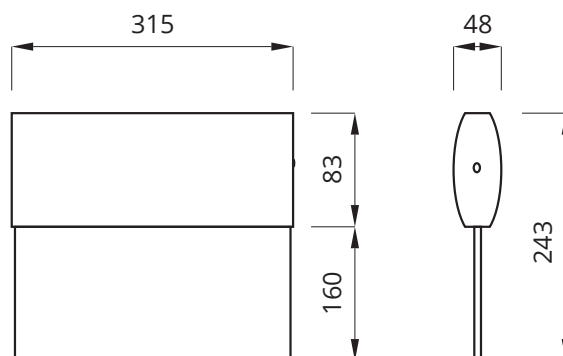

Twins är för anslutning till RUBIC - UNA systemet via kommunikationskabel, Typ cut6 STP 4x2x0,6.

Twins är försedd med 1 meter anslutningskabel.

Godkända enligt SS EN 60598-2-22 och SS EN 1838

- Montage: **Vägg, tak och linupphängning**
- Anslutning: **230V, 50Hz**
- Uppladdningstid: **12 h**
- Batteri: **Litium-Jon LiFePO4**
- Isolationsklass: **1**
- Skyddsklass: **IP41**
- Armaturstatus: **Visas via en diod enligt tabell**

### Twins 30

Skylthöjd: 160 mm

Dimensioner: