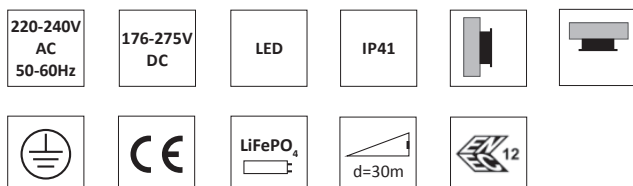

Hänvisningsarmatur till RUBIC - UNA systemet

Elegant och enkel diodarmatur. Stomme i vit, svart eller silver aluminium med dubbelsidig folierad plexiglasskiva. Dioden har en livslängd på 100.000 timmar. Armaturen är försedd med microprocessor-laddare, vilket ger lägre energiförbrukning och kortare återuppladdningstid. Elektronisk bottenurladdningsskydd optimerar batteriets livslängd.

Twins är för anslutning till RUBIC - UNA systemet via kommunikationskabel, Typ cut6 STP 4x2x0,6.

Twins är försedd med 1 meter anslutningskabel.

Godkända enligt SS EN 60598-2-22 och SS EN 1838

- Montage: **Vägg, tak och linupphängning**
- Anslutning: **230V, 50Hz**
- Uppladdningstid: **12 h**
- Batteri: **Litium-Jon LiFePO4**
- Isolationsklass: **1**
- Skyddsklass: **IP41**
- Armaturstatus: **Visas via en diod enligt tabell**

Vi förbehåller oss rätten till konstruktionsändringar.

Twins 30

Skylthöjd: 160 mm

Dimensioner: