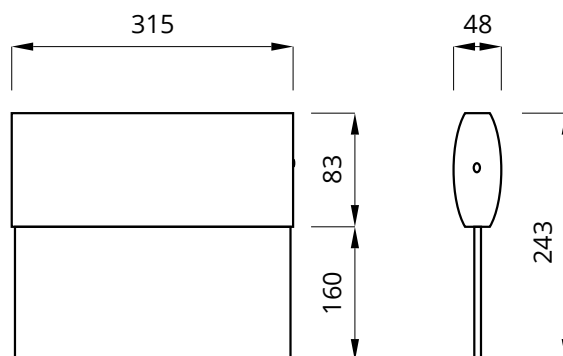

Twins är för anslutning till RUBIC - UNA central via en skärmdad partvinnad kabel typ RS-485.

Twins är försedd med 1 meter anslutningskabel.

Godkända enligt SS EN 60598-2-22 och SS EN 1838

- Montage: **Vägg, tak och linupphängning**
- Anslutning: **230V, 50Hz**
- Uppladdningstid: **12 h**
- Batteri: **Litium-Jon LiFePO4**
- Isolationsklass: **1**
- Skyddsklass: **IP41**
- Armaturstatus: **Visas via en diod enligt tabell**

### Twins 30

Skylthöjd: 160 mm  
Dimensioner: