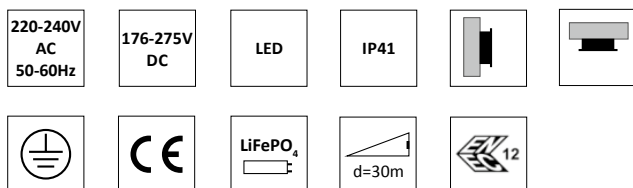

Hänvisningsarmatur till RUBIC - UNA systemet

Elegant och enkel diodarmatur. Stomme i vit, svart eller silver aluminium med dubbelsidig folierad plexiglasskiva. Dioden har en livslängd på 100.000 timmar. Armaturen är försedd med microprocessor-laddare, vilket ger lägre energiförbrukning och kortare återuppladdningstid. Elektronisk bottenurladdningsskydd optimerar batteriets livslängd.

Twins är för anslutning till RUBIC - UNA central via en skärmdad partvinnad kabel typ RS-485.

Twins är försedd med 1 meter anslutningskabel.

Godkända enligt SS EN 60598-2-22 och SS EN 1838

- Montage: **Vägg, tak och linupphängning**
- Anslutning: **230V, 50Hz**
- Uppladdningstid: **12 h**
- Batteri: **Litium-Jon LiFePO4**
- Isolationsklass: **1**
- Skyddsklass: **IP41**
- Armaturstatus: **Visas via en diod enligt tabell**

Vi förbehåller oss rätten till konstruktionsändringar.

Twins 30

Skylthöjd: 160 mm
Dimensioner: